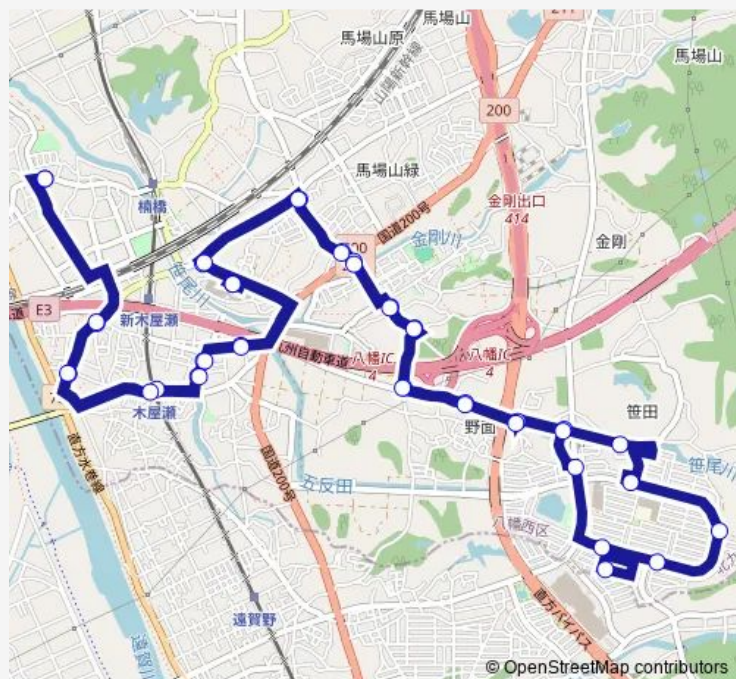

星ヶ丘東公園

Route schedule

楠橋地域交流センター — 楠橋地域交流センター

Monday 07:56-16:36

Tuesday 07:56-16:36

Wednesday 07:56-16:36

Thursday 07:56-16:36

Friday 07:56-16:36

Saturday —

Sunday —

Route info

Direction: 楠橋地域交流センター

Stops: 43

Trip Duration: 0 hour 47 min

■ 木屋瀬・楠橋・星ヶ丘地区おでかけ交通

星ヶ丘四丁目

イオン入口

星ヶ丘五丁目

星ヶ丘整骨院前

星ヶ丘市民センター前

栄町

深田

農協前

野面四つ角