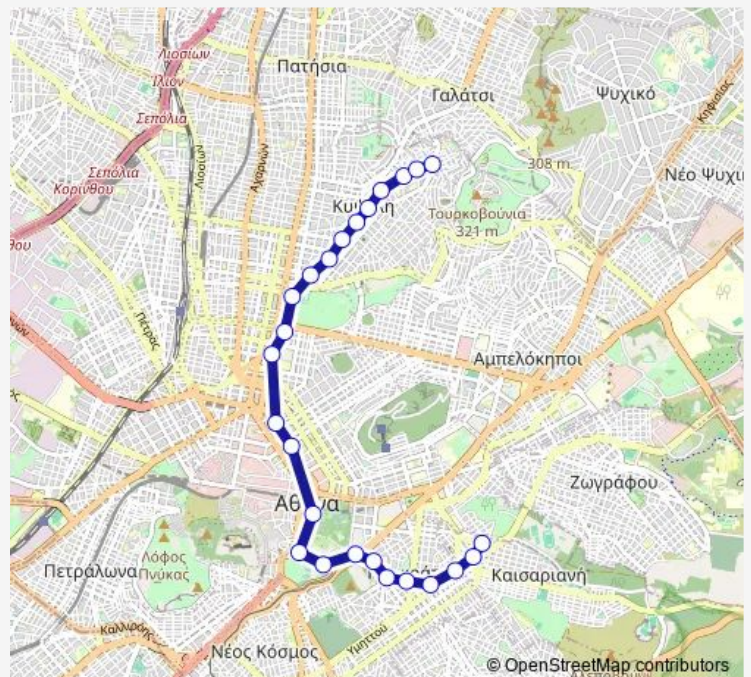

Thursday 06:30-23:35

Friday 06:30-23:35

Saturday 06:30-23:00

Sunday 06:30-23:35

Route info

Direction: Τερμα (Καισαριανη)

Stops: 25

Trip Duration: 0 hour 35 min

2 — ΑΝΩ Κυψελη - Παγκρατι - Καισαριανη

Αιγλησ

Αγ.Αθανασιοσ

Κατση

Αφετηρια (ΑΝΩ Κυψελη)

Direction

Αφετηρία (ΑΝΩ Κυψελη) — Τέρμα (Καισαριανη)

30 stops

[Open route schedule](#)

Αφετηρία (ΑΝΩ Κυψελη)

Κατση

Αγ.Αθανασιος

Φαεθωντος

Πυθωνος

Πλ.Κυψελησ

Σκυρου

Friday 06:25-23:25

Saturday 06:25-23:25

Sunday 06:25-23:25

Route info

Direction: Αφετηρία (ΑΝΩ Κυψελη)

Stops: 30

Trip Duration: 0 hour 55 min

Φιλολαου