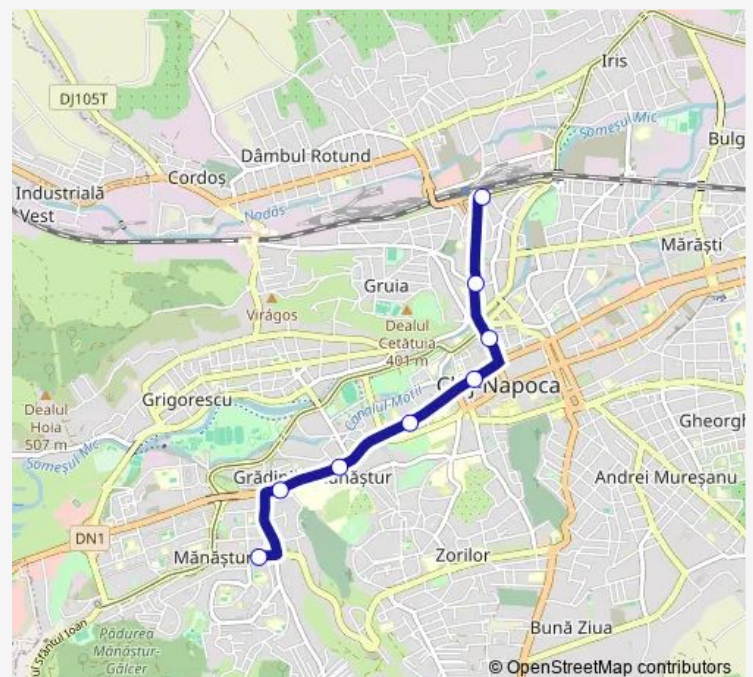

Trolleybus 2 Ion Mester - P-ta Garii

[Go to website](#)

Direction

Izlazului — P-a Gării Sosire

8 stops

[Open route schedule](#)

Izlazului

Calea Mănătur

Monday 05:40-18:00

Tuesday 05:40-18:00

Wednesday 05:40-18:00

Thursday 05:40-18:00

Friday 05:40-18:00

Saturday —

Sunday —

Route info

Direction: Izlazului

Stops: 8

Trip Duration: 0 hour 17 min

2 — Ion Mester - P-ta Garii

Direction

P-a Gării Sud — Izlazului

9 stops

[Open route schedule](#)

P-a Gării Sud

Traian

Pod Traian

Memorandumului Nord

Spitalul de Copii

Fabrica de Bere

Grădini Mănătur

Ion Meter