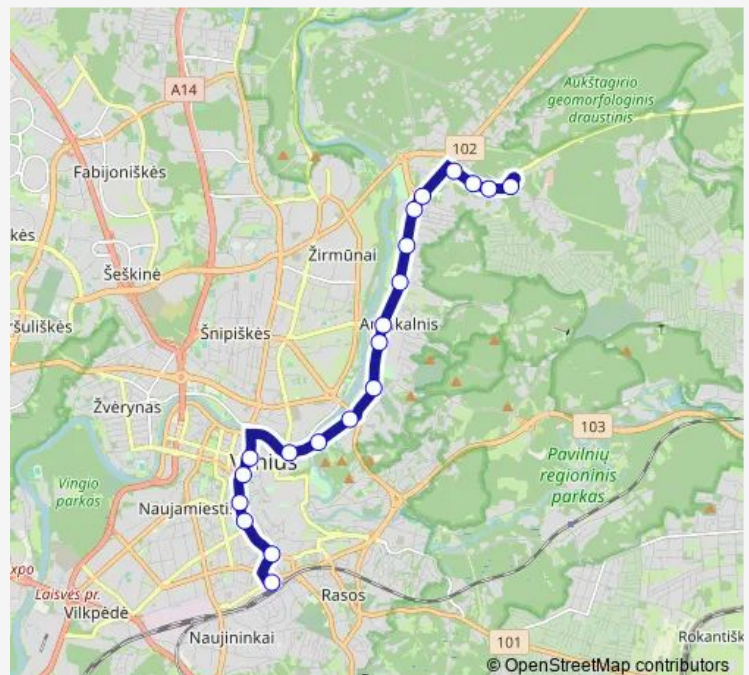

Friday 04:49-22:54

Saturday 05:04

Sunday 05:34-05:44

Route info

Direction: Senoji plytinė

Stops: 20

Trip Duration: 0 hour 34 min

2 — Saulėtekis–Žygimantų g.–Stotis

## Direction

Stotis — Klinikų st.

13 stops

[Open route schedule](#)

Stotis

Rūdninkų st.

MO muziejus

Reformatų st.

## Route info

Direction: Stotis

Stops: 13

Trip Duration: 0 hour 22 min