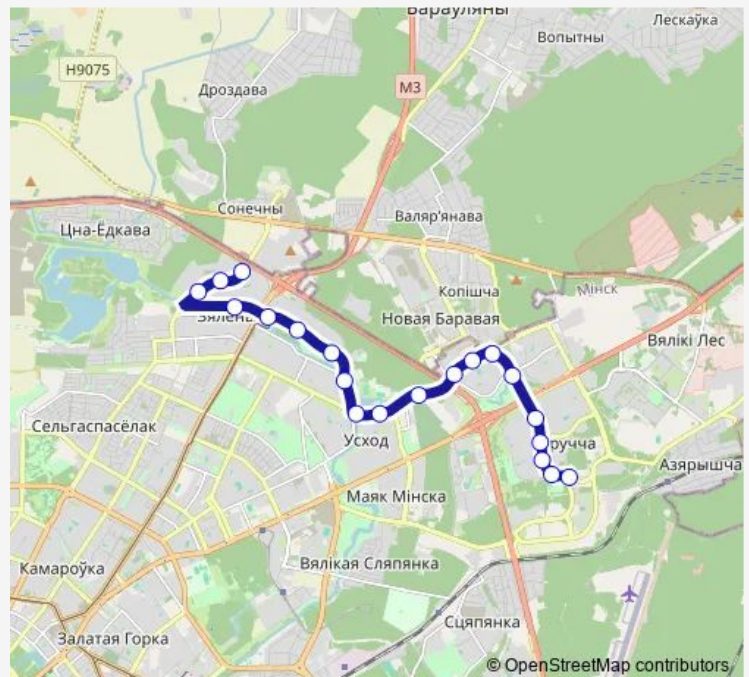

Friday 05:59-23:01

Saturday 07:11-20:57

Sunday 07:11-20:57

Route info

Direction: Зелёный Луг-6

Stops: 20

Trip Duration: 0 hour 42 min

Direction

Route info

Direction:

Stops: 0

Trip Duration: – min

Direction

Зелёный Луг-6 — Профтехколледж

22 stops

[Open route schedule](#)