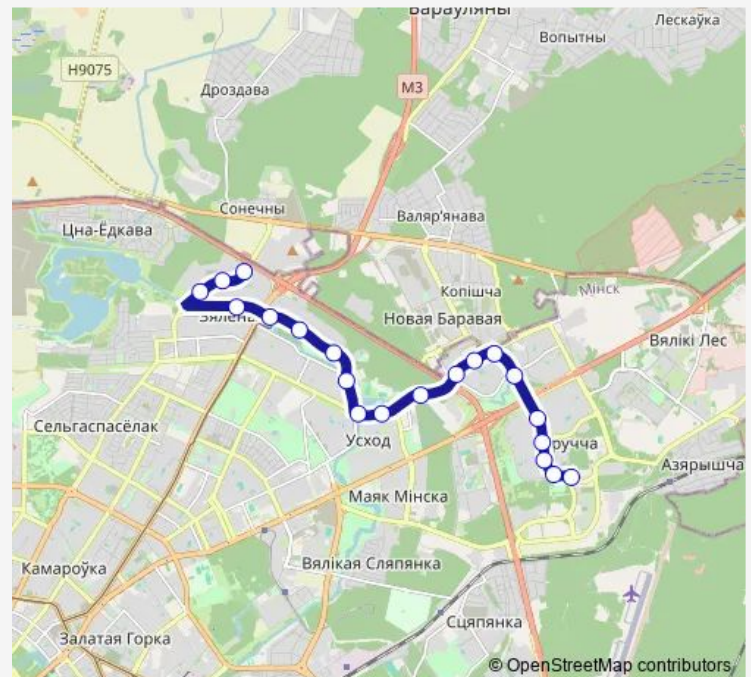

Friday 05:59-23:01

Saturday 07:11-20:57

Sunday 07:11-20:57

Route info

Direction: Зелёный Луг-6

Stops: 20

Trip Duration: 0 hour 42 min

Direction

Троллейбусный парк — ДС Уручье-2 (высадка пассажиров)

16 stops

[Open route schedule](#)

Троллейбусный парк

Профтехколледж

Завод игристых вин

Радиальная

Авангардная