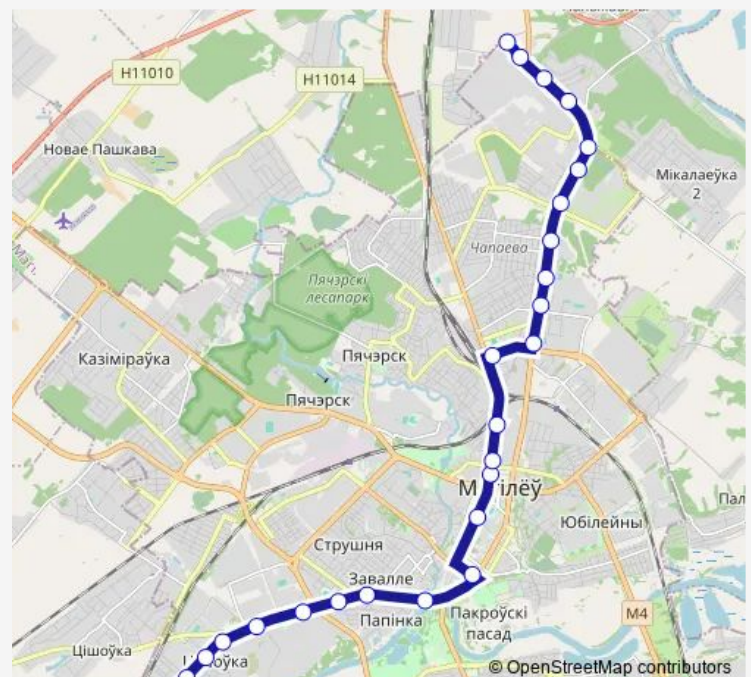

Институт Мвд

Могилёвский лесхоз

Школа №15

Route schedule

КП Зелёный Луг (высадка) — Завод Могилёвтрансмаш

Monday 05:26-00:30⁺¹

Tuesday 05:26-00:30⁺¹

Wednesday 05:26-00:30⁺¹

Thursday 05:26-00:30⁺¹

Friday 05:26-00:30⁺¹

Saturday 05:26-00:32⁺¹

Sunday 05:26-00:32⁺¹

Route info

Direction: КП Зелёный Луг (высадка)

Stops: 27

Trip Duration: 1 hour 7 min

27 stops

[Open route schedule](#)

Завод Могилёвтрансмаш

Проходная

Польковичское шоссе

Комбинат силикатных изделий

улица Кулибина

Дворец гимнастики

Thursday 05:30-23:38

Friday 05:30-23:38

Saturday 05:30-23:42

Sunday 05:30-23:42

Route info

Direction: Завод Могилёвтрансмаш

Stops: 27

Trip Duration: 1 hour 7 min