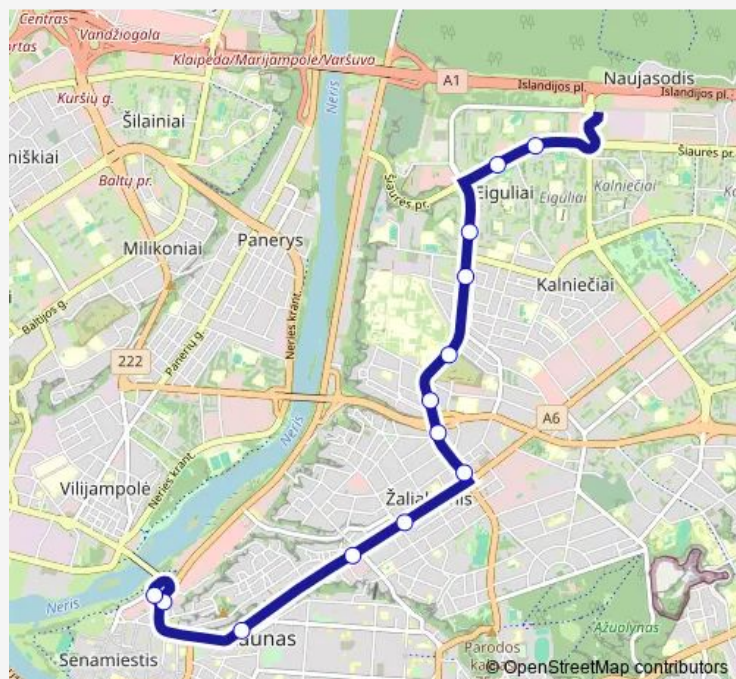

Topolis

Ukmergės g.

Ašigalio g.

Route schedule

Kauno pilis — Ašigalio g.

Monday 05:30-22:48

Tuesday 05:30-22:48

Wednesday 05:30-22:48

Thursday 05:30-22:48

Friday 05:30-22:48

Saturday —

Sunday —

Route info

Direction: Kauno pilis

Stops: 13

Trip Duration: 0 hour 19 min

2 — Islandijos pl. - Parodos g. - Kauno pilis

Direction

Islandijos pl. — Kauno pilis

17 stops

[Open route schedule](#)

Islandijos pl.

S. Žukausko g.

Ašigalio g.

Monday 05:06-22:24

Tuesday 05:06-22:24

Wednesday 05:06-22:24

Thursday 05:06-22:24

Friday 05:06-22:24

Saturday —

Sunday —

Route info