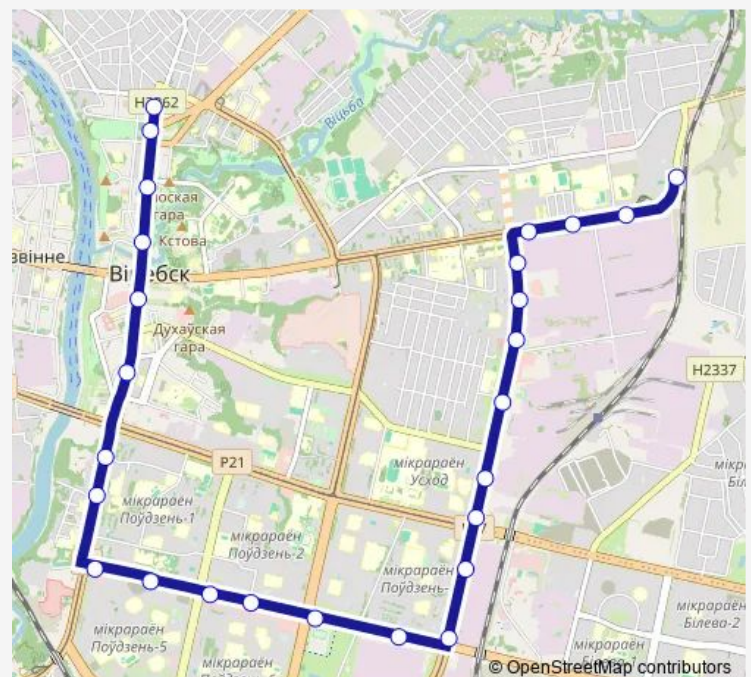

Thursday 05:24-23:36

Friday 05:24-23:36

Saturday 06:01-23:23

Sunday 06:01-23:23

Route info

Direction: Микрорайон Фрунзе

Stops: 27

Trip Duration: 0 hour 51 min

площадь Свободы

Ратуша

Улица Советская

Площадь Ленина

улица Коммунистическая

Смоленский рынок

Direction

Смоленский рынок — микрорайон Фрунзе (высадка)

26 stops

[Open route schedule](#)

Смоленский рынок

Площадь Ленина

Советская улица

Ратуша

Площадь Свободы

Библиотека имени Ленина

Thursday 05:19-00:16⁺¹

Friday 05:19-00:16⁺¹

Saturday 00:03-22:42

Sunday 00:03-22:42

Route info

Direction: Смоленский рынок

Stops: 26

Trip Duration: 0 hour 48 min