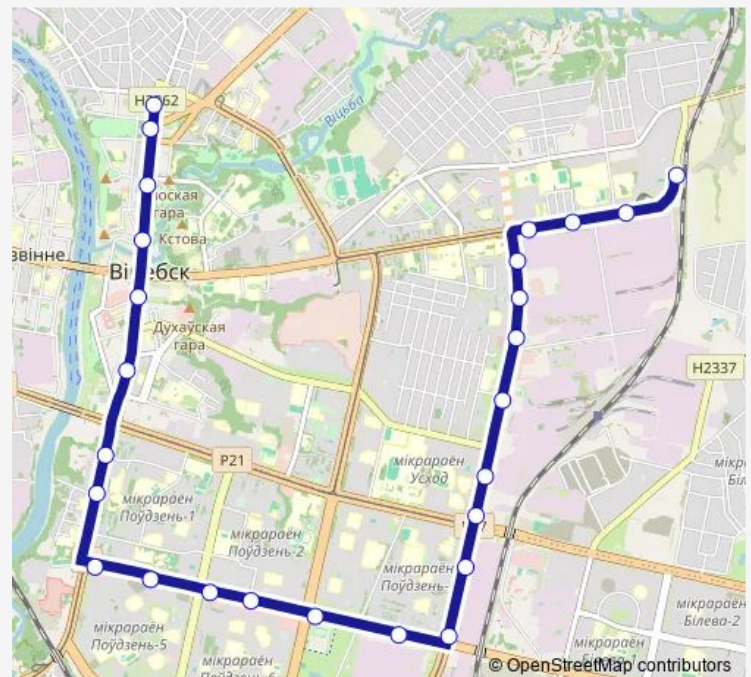

Thursday 05:24-23:36

Friday 05:24-23:36

Saturday 06:01-23:23

Sunday 06:01-23:23

Route info

Direction: Микрорайон Фрунзе

Stops: 27

Trip Duration: 0 hour 51 min

площадь Свободы

Ратуша

Улица Советская

Площадь Ленина

улица Коммунистическая

Смоленский рынок

Direction

Смоленский рынок — микрорайон Фрунзе (высадка)

26 stops

[Open route schedule](#)

Смоленский рынок

Площадь Ленина

Советская улица

Ратуша

Площадь Свободы

Библиотека имени Ленина

Thursday 05:19-00:16⁺¹

Friday 05:19-00:16⁺¹

Saturday 00:03-22:42

Sunday 00:03-22:42

Route info

Direction: Смоленский рынок

Stops: 26

Trip Duration: 0 hour 48 min