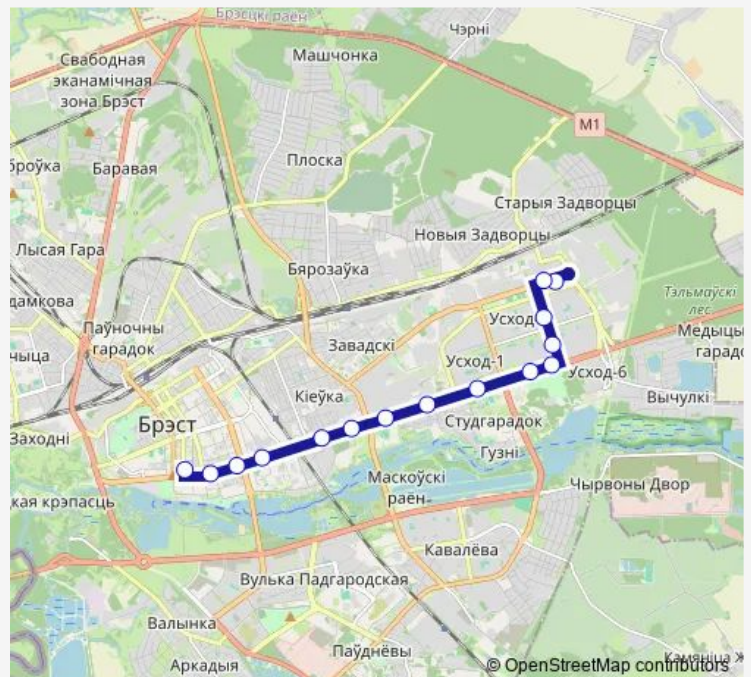

вуліца Мадра

проспект Машерова

Цум

Свердлова

**Route schedule**

ДС Виктория — Свердловва

Monday 06:06-22:23

Tuesday 06:06-22:23

Wednesday 06:06-22:23

Thursday 06:06-22:23

Friday 06:06-22:23

Saturday 06:06-22:23

Sunday 06:06-22:23

**Route info**

Direction: ДС Виктория

Stops: 15

Trip Duration: 0 hour 37 min

## Direction

Свердлова — ДС Виктория

14 stops

[Open route schedule](#)

Свердлова

Клуб связи

Цум

Праспект Машэрава