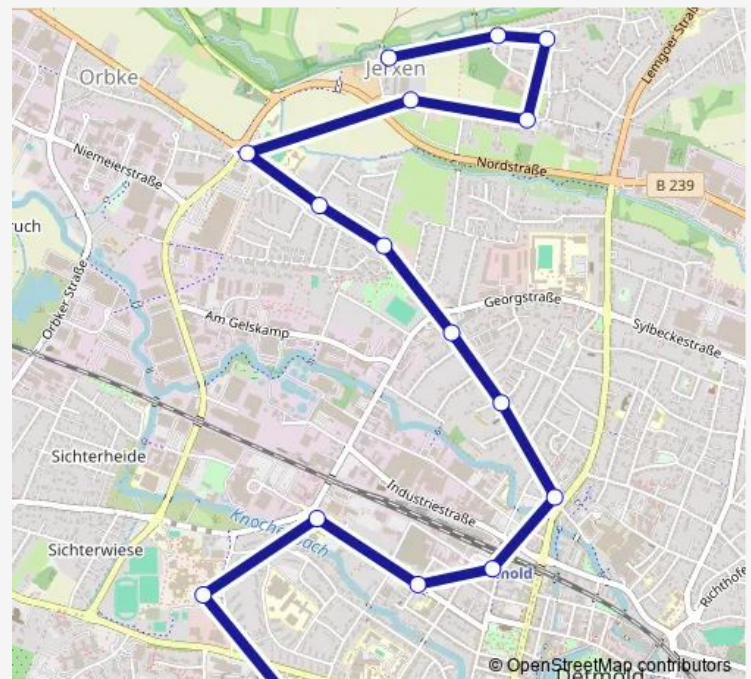

Lage-Heiden, Friedrichshöhe

### Route schedule

Detmold, Leopoldinum — Dt-Nienhagen, Jugendwerkhof

Monday 13:10

Tuesday 13:10

Wednesday 13:10

Thursday 13:10

Friday 10:35-13:10

Saturday —

### Route info

Direction: Detmold, Leopoldinum

Stops: 24

Trip Duration: 0 hour 34 min

717 — Schulverkehr Detmold Schulverkehr Detmold

Lage-Heiden, Ellernkrug

Dt-Nienhagen, Friedhof

Dt-Nienhagen, Jugendwerkhof