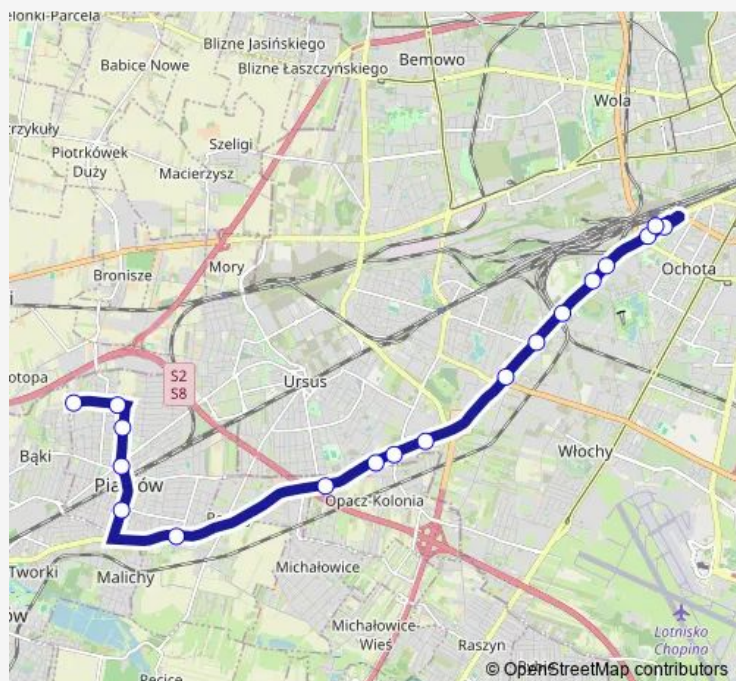

### Direction

Dw. Zachodni 06 — Piastów Ogińskiego 02

18 stops

[Open route schedule](#)

Dw. Zachodni 06

Rondo Zesłańców Syberyjskich 02

Berestecka 02

Śmigłowca 02

Piastów Orzeszkowej 02

Piastów Traugutta 02

Piastów Dąbrowskiego 02

Piastów Toruńska 02

Piastów Al. Piłsudskiego 02

Piastów Ogińskiego 02

### Route schedule

Dw. Zachodni 06 — Piastów Ogińskiego 02

Monday 04:56-22:56

Tuesday 04:56-22:56

Wednesday 04:56-22:56

Thursday 04:56-22:56

Friday 04:56-22:56

Saturday 04:56-22:56

### Route info

Direction: Dw. Zachodni 06

Stops: 18

Trip Duration: 0 hour 31 min