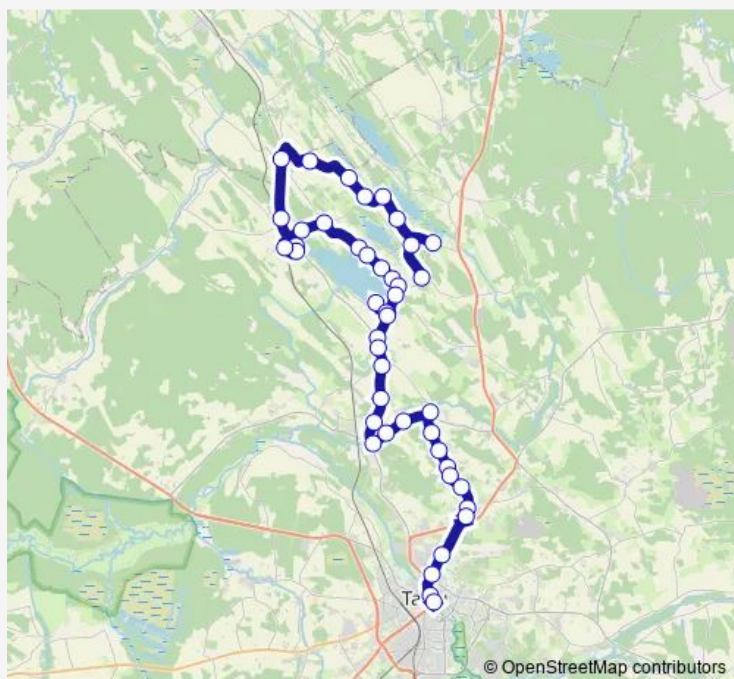

**Direction**

Mäe — Tartu bussijaam

45 stops

[Open route schedule](#)

- Mäe
- Juula
- Jõhvika
- Silma
- Elistvere loomapark
- Soitse
- Raigastvere
- Kärksi
- Mullavere
- Tormi
- Tabivere
- Tabivere park
- Tabivere raudteejaam
- Järveotsa
- Õvanurme rist
- Vana-Kubja
- Kalmumäe
- Hiire
- Saadjärve
- Saadjärve tee
- Kukulinna

Route schedule

Mäe — Tartu bussijaam

Monday	07:05
Tuesday	07:05
Wednesday	07:05
Thursday	07:05
Friday	07:05
Saturday	—
Sunday	—

Route info

Direction: Mäe

Stops: 45

Trip Duration: 1 hour 30 min

© OpenStreetMap contributors

Rüütlimäe  
Äksi keskus  
Rüütlimäe  
Rüütlivälja  
Pooli  
Palalinna  
Lähte  
Erala  
Kungla  
Vasula tee  
Vahtrapuu tee  
Õunaaia  
Vasula  
Vasula aed  
Vasula küla  
Lombi  
Pikamäe  
Arens  
Kõrveküla kool  
Kõrveküla  
Mõisavärava  
Orava  
Atlantis  
Tartu bussijaam

The schedule is provided in the local timezone. Times with "(+1)" indicate departures on the next day.

PDF file created on 2025-02-26

2024 BusMaps.com - All Rights Reserved