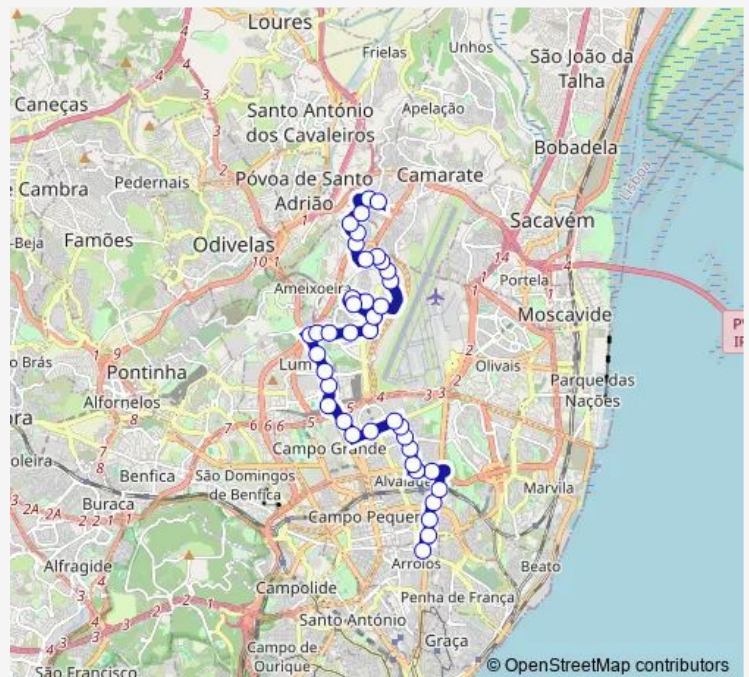

Bus 717 Fetais - Pç. Chile

[Go to website](#)

Direction

Fetais — Pç. Chile

40 stops

[Open route schedule](#)

- Fetais
- Az. Fetais
- Fonte Pipa
- Qta. Balsares
- Galinheiras
- Estr. Forte (Escola)
- R. João Amaral
- Qta. Pailepa
- Charneca
- Campo Amoreiras
- Igreja Charneca
- R. Melo Antunes
- Esc. Pintor Almada Negreiros
- Av. Nuno Krus Abecassis
- Pç. D. António Ribeiro
- Vale Castanheira
- Estação Alta Lisboa
- Av. Carlos Paredes
- Castanheira Moura
- Estr. Torre
- Lumiar

Trip Duration: 0 hour 51 min

717 — Fetais - Pç. Chile

BusMaps

Qta. Conchas

Av. Rainha D. Leonor

Hosp. Pulido Valente

Campo Grande (Metro)

Campo Grande Norte

Av. Alm. Gago Coutinho / Av. Eua

Av. Alm. Gago Coutinho

Areiro - Av. Alm. Gago Coutinho

Pç. João Rio

Alameda D. A. Henriques

Pç. Chile

Direction

Pç. Chile — Fetais

41 stops

[Open route schedule](#)

Pç. Chile

Alameda D. A. Henriques

Pç. João Rio

Areiro - Av. Alm. Gago Coutinho

Av. Alm. Gago Coutinho

Av. Estados Unidos América