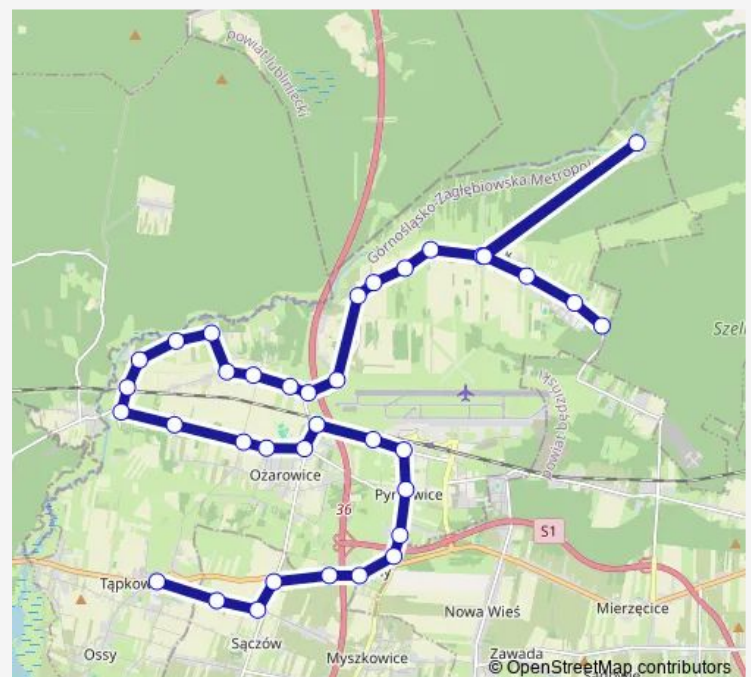

Thursday 14:25

Friday 14:25

Saturday —

Sunday —

Route info

Direction: Tapkowice Szkoła

Stops: 36

Trip Duration: 0 hour 59 min

717

BusMaps

Podłączna Skrzyżowanie

Podłączna Topolowa

Podłączna I

Ożarówce Punkt Widokowy

Ożarówce Niwy

ZendeK I [nż]