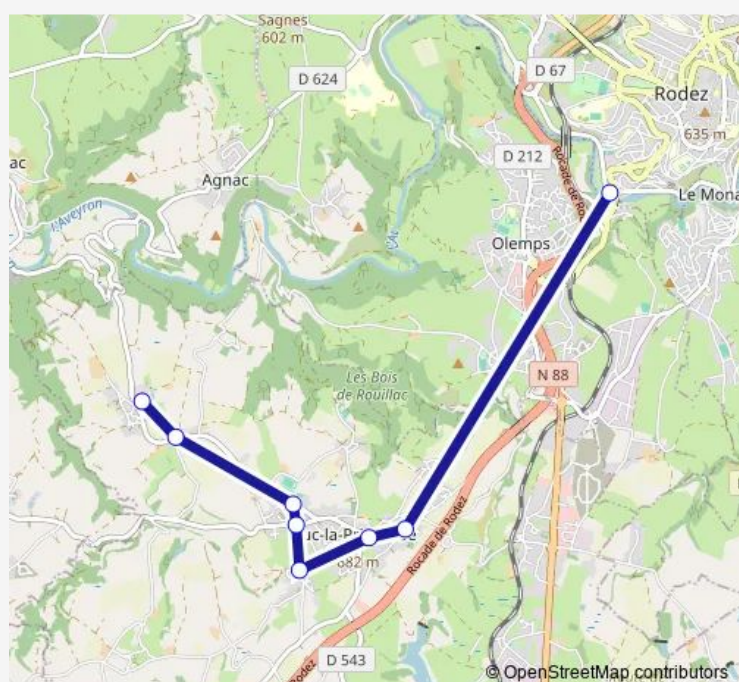

### Direction

Pole DE LA Mouline — Ruols

8 stops

[Open route schedule](#)

Pole DE LA Mouline

LUC Fontaine

LUC Mairie

Moussens

### Route schedule

Pole DE LA Mouline — Ruols

Monday 17:45

Tuesday 17:45

Wednesday 12:10

Thursday 17:45

Friday 17:45

Saturday —

### Route info

Direction: Pole DE LA Mouline

Stops: 8

Trip Duration: 0 hour 14 min

■ Satps 25 — Ruols - Pole Mouline

BusMaps

## Direction

Ruols — Pole DE LA Mouline

8 stops

[Open route schedule](#)

Ruols

LA Palmerie

Stade DE Luc

Bouscaillou