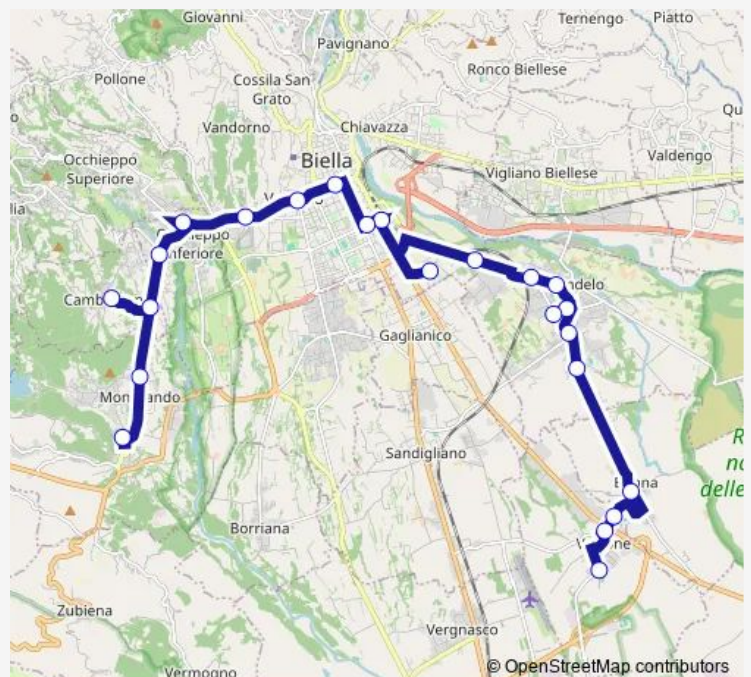

VERRONE - VIA BENNA

BENNA - MUNICIPIO

CANDELO - SAN GIACOMO

CANDELO - SAN LORENZO

CANDELO - CAPOLINEA - CENTRO

CANDELO - VIANA

CANDELO - VIA MARCONI

CANDELO - STAZIONE FERROVIARIA

BIELLA - VIA CANDELO - SCALO MERCI AVANDERO

BIELLA - GLI ORSI - PALAZZETTO SPORT

BIELLA - SAN PAOLO STAZIONE FERROVIARIA - MOVICENTRO

BIELLA - PIAZZA ADUA - VIA ROMA

BIELLA - CDA - LARGO CUSANO

BIELLA - VIA IVREA - ITIS

BIELLA - VIA IVREA - TIGLI

OCCHIEPPO INFERIORE - GIOVANNI XXIII

OCCHIEPPO INFERIORE - BIVIO CAMBURZANO

CAMBURZANO - MARCELLINO

Route schedule

VERRONE - CAMPO SPORTIVO — MONGRANDO - CIMITERO

Monday	07:14-19:49
Tuesday	07:14-19:49
Wednesday	07:14-19:49
Thursday	07:14-19:49
Friday	07:14-19:49
Saturday	14:14-18:04
Sunday	—

Route info

Direction: VERRONE - CAMPO SPORTIVO

Stops: 23

Trip Duration: 1 hour 1 min

382 — 382 - Mongrando-Biella-Candelo-Verrone

CAMBURZANO - CHIESA

MONGRANDO - BIVIO CURANUOVA

MONGRANDO - CIMITERO