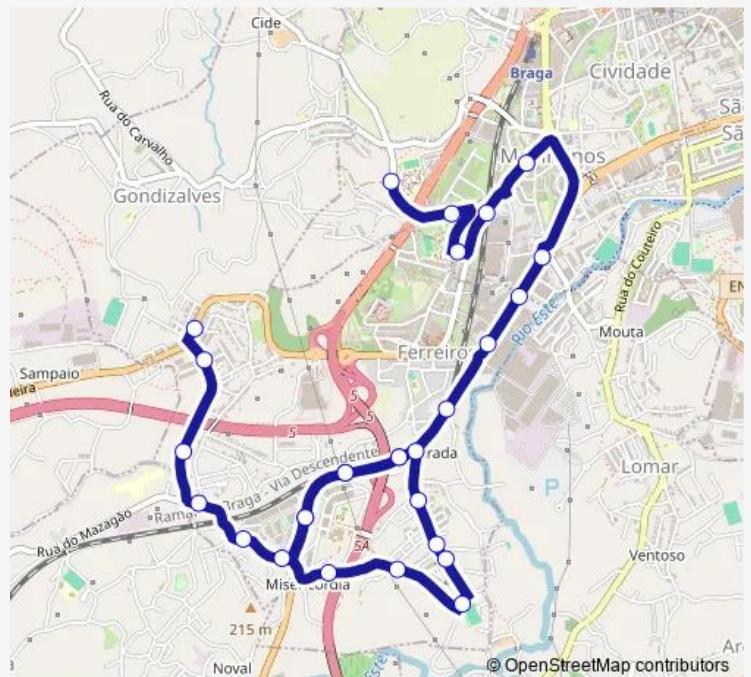

Thursday —

Friday 07:35-12:55

Saturday —

Sunday —

Route info

Direction: Extremo li

Stops: 22

Trip Duration: 0 hour 25 min

382 — Secundária Maximinos - Amarela

Direction

Órfãos S Caetano (Escola) — Extremo li

28 stops

[Open route schedule](#)

Órfãos S Caetano (Escola)

Naia

Sampaio Pimentel

Cidade Porto V

Cidade Porto Vi

Maria D Silva (Centro Empresarial)

Manuel S Gomes (Limite 1/2)

Manuel S Gomes

8 de Setembro

Route schedule

Órfãos S Caetano (Escola) — Extremo li

Friday

13:20-18:35

Saturday

—

Sunday

—

Route info

Direction: Órfãos S Caetano (Escola)