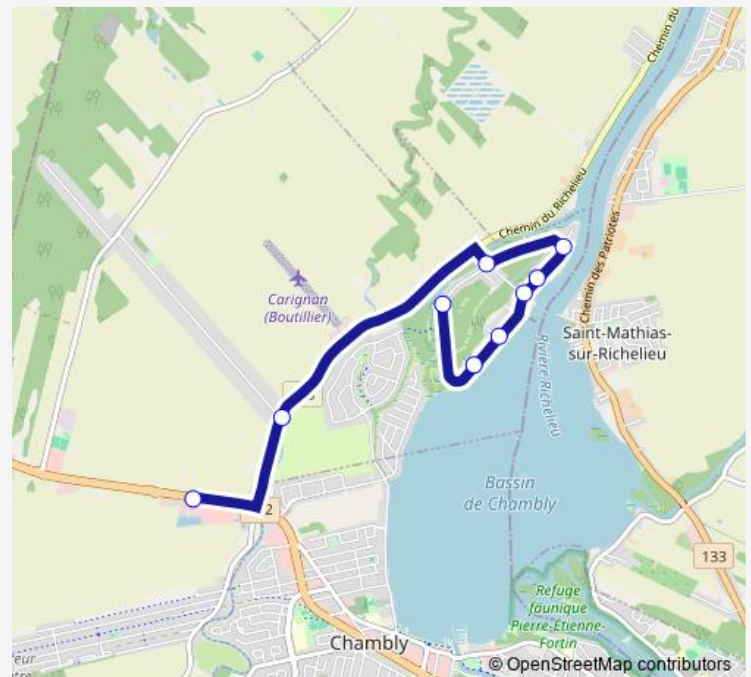

# Communal Taxi Service 382 Carignan (Île Goyer) Taxi sur réservation

[Go to website](#)**Direction**

Route 112 / devant le Faubourg Carignan — des Tulipes / face au civique 1994

9 stops

[Open route schedule](#)

Route 112 / devant le Faubourg Carignan

Bellerive / Bachand

des Deux-Rivières / des Tulipes

des Roses / des Ancolies

des Roses / des Amarantes

des Roses / des Deux-Rivières

des Roses / des Oeillets

des Roses / des Pétunias

## Route schedule

Route 112 / devant le Faubourg Carignan — des Tulipes / face au civique 1994

Monday 12:52-19:02

Tuesday 12:52-19:02

Wednesday 12:52-19:02

Thursday 12:52-19:02

Friday 12:52-19:02

Saturday —

## Route info

Direction: Route 112 / devant le Faubourg Carignan

Stops: 9

Trip Duration: 0 hour 15 min

**Direction**

des Tulipes / devant le civique 1994 — Route 112 / face au Faubourg Carignan

9 stops

[Open route schedule](#)