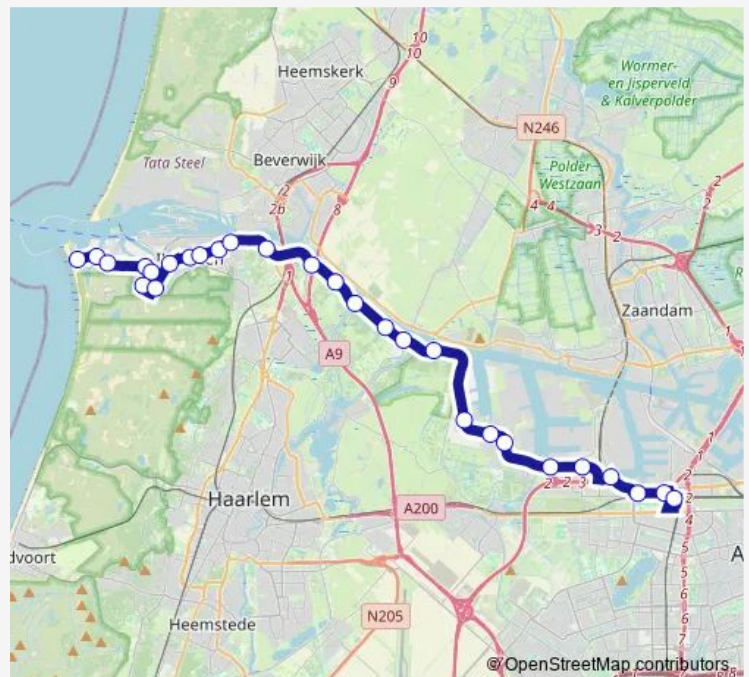

Ijmuiden, Marktplein

Ijmuiden, Scheldestraat

Ijmuiden, Zwaanstraat

Route schedule

Amsterdam, Station Sloterdijk — Ijmuiden, Ijmuiden aan Zee

Monday	05:45-00:21 ⁺¹
Tuesday	05:45-00:21 ⁺¹
Wednesday	05:45-00:21 ⁺¹
Thursday	05:45-00:21 ⁺¹
Friday	05:45-00:21 ⁺¹
Saturday	06:49-00:29 ⁺¹
Sunday	07:46-00:21 ⁺¹

Route info

Direction: Amsterdam, Station Sloterdijk

Stops: 28

Trip Duration: 0 hour 46 min

382 — Ijmuiden aan Zee - Amsterdam Sloterdijk

Ijmuiden, Zeewijkplein

Ijmuiden, Dennekoplaan

Ijmuiden, Orionweg

Saturday —

Sunday —

Route info

Direction: Amsterdam, Station Sloterdijk

Stops: 9

Trip Duration: 0 hour 17 min

Direction

Ijmuiden, Ijmuiden aan Zee — Amsterdam, Station Sloterdijk

Friday 05:16-23:34

Saturday 06:10-23:41

Sunday 07:08-23:37

Route info

Direction: Ijmuiden, Ijmuiden aan Zee

Stops: 28

Trip Duration: 0 hour 43 min

Amsterdam, Hornhaven