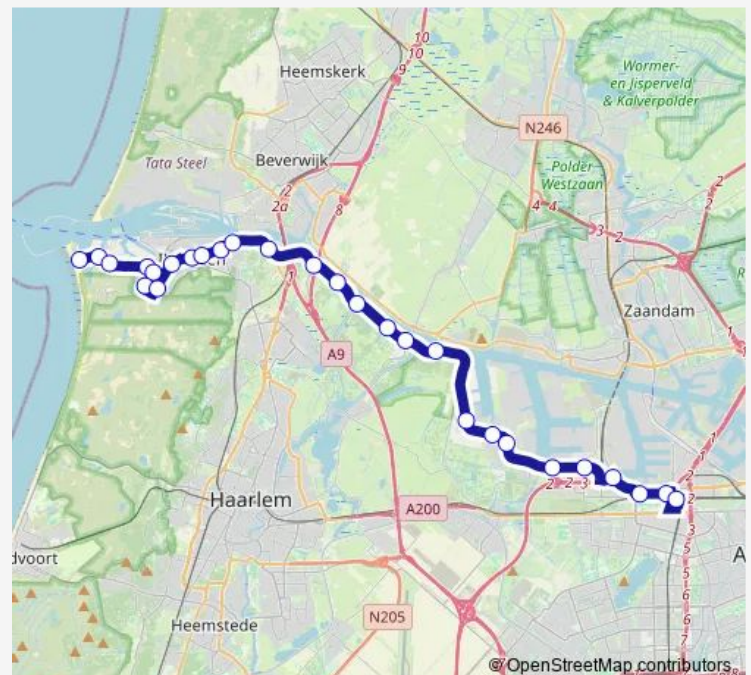

### Route schedule

Amsterdam, Station Sloterdijk — Ijmuiden, Dennekoplaan

Monday 05:57-00:21<sup>+1</sup>

Tuesday 05:57-00:21<sup>+1</sup>

Wednesday 05:57-00:21<sup>+1</sup>

Thursday 05:57-00:21<sup>+1</sup>

### Route info

Direction: Amsterdam, Station Sloterdijk

Stops: 23

Trip Duration: 0 hour 35 min

382 — Ijmuiden aan Zee - Amsterdam Sloterdijk

Ijmuiden, Zeewijkplein

Ijmuiden, Dennekoplaan

## Direction

Ijmuiden, Ijmuiden aan Zee — Amsterdam, Station Sloterdijk

28 stops

[Open route schedule](#)

Ijmuiden, Ijmuiden aan Zee

Ijmuiden, Badweg

Ijmuiden, Camping De Duindoorn

Ijmuiden, Kromhoutstraat