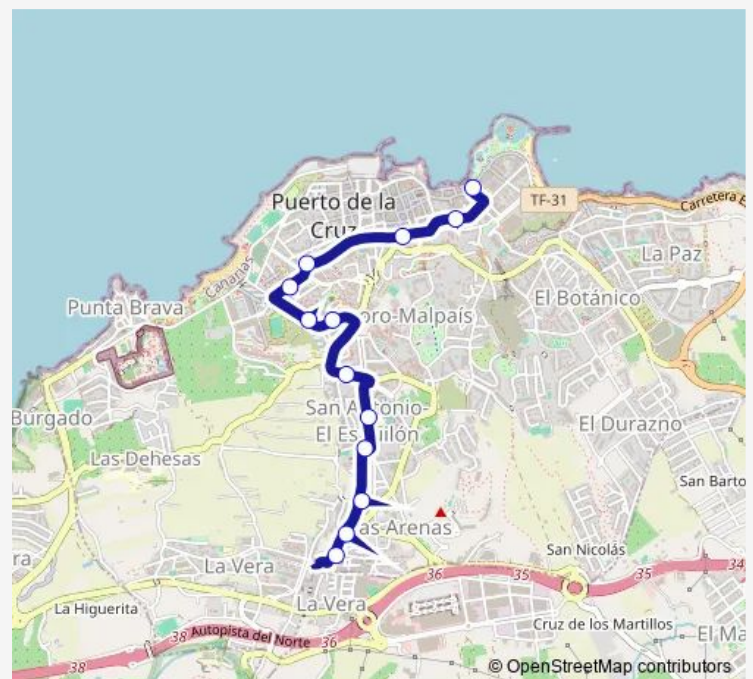

Bus 382 Plaza Reyes Católicos- B° SAN Antonio-POR Plaza DEL Charco Y Mercado

[Go to website](#)

Direction

Puerto DE LA Cruz — LAS Arenas (T)

15 stops

[Open route schedule](#)

- Puerto DE LA Cruz
- Melchor LUZ Pabellón
- Rosario Sotomayor
- Mercado Municipal
- Salto EL Barranco (T)
- Puente SAN Antonio
- Colegio SAN Antonio
- Camino SAN Antonio
- LA Asomada
- Nueva LA Vera
- Calle Nueva (T)
- Nueva LA Vera
- LA Asomada
- LA Pesa
- LAS Arenas (T)

Route schedule

Puerto DE LA Cruz — LAS Arenas (T)

Monday	21:30
Tuesday	21:30
Wednesday	21:30
Thursday	21:30
Friday	21:30
Saturday	21:30
Sunday	—

Route info

Direction: Puerto DE LA Cruz

Stops: 15

Trip Duration: 0 hour 9 min

Direction

Calle Nueva (T) — Plaza Reyes Catolicos (T)

13 stops

[Open route schedule](#)

Calle Nueva (T)

Nueva LA Vera

LA Asomada

Camino SAN Antonio

Saturday 06:50-21:15

Sunday 07:30-21:30

Route info

Direction: Calle Nueva (T)

Stops: 13

Trip Duration: 0 hour 11 min

Direction

Puerto DE LA Cruz — LAS Arenas (T)