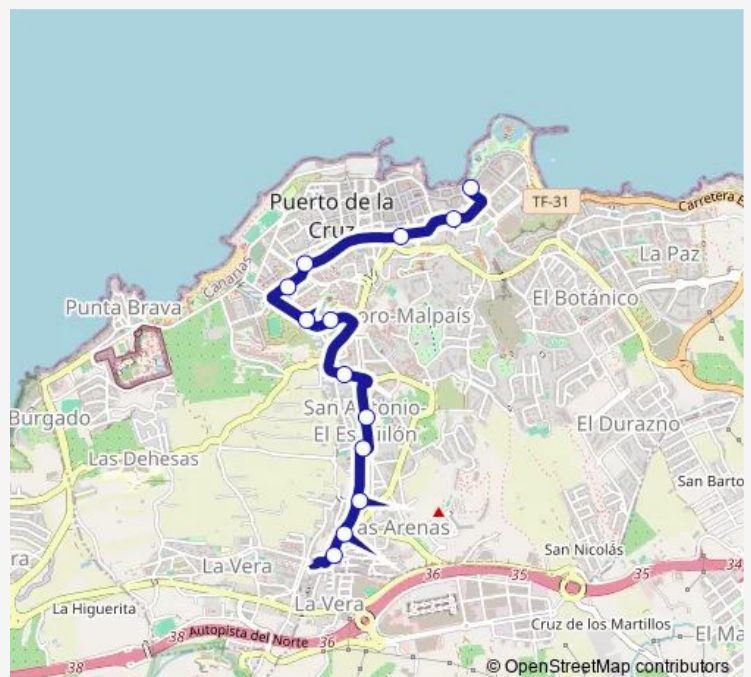

Bus 382 Plaza Reyes Católicos- B° SAN Antonio-POR Plaza DEL Charco Y Mercado

[Go to website](#)

Direction

Puerto DE LA Cruz — LAS Arenas (T)

15 stops

[Open route schedule](#)

- Puerto DE LA Cruz
- Melchor LUZ Pabellón
- Rosario Sotomayor
- Mercado Municipal
- Salto EL Barranco (T)
- Puente SAN Antonio
- Colegio SAN Antonio
- Camino SAN Antonio
- LA Asomada
- Nueva LA Vera
- Calle Nueva (T)
- Nueva LA Vera
- LA Asomada
- LA Pesa
- LAS Arenas (T)

Route schedule

Puerto DE LA Cruz — LAS Arenas (T)

Monday	21:30
Tuesday	21:30
Wednesday	21:30
Thursday	21:30
Friday	21:30
Saturday	21:30
Sunday	—

Route info

Direction: Puerto DE LA Cruz

Stops: 15

Trip Duration: 0 hour 9 min

382 — Plaza Reyes Católicos- B° SAN Antonio-POR Plaza DEL Charco Y Mercado

Direction

Calle Nueva (T) — Plaza Reyes Catolicos (T)

13 stops

[Open route schedule](#)

Calle Nueva (T)

Nueva LA Vera

LA Asomada

Friday 10:10-21:30

Saturday 10:10-21:30

Sunday 07:15-21:50

Route info

Direction: Puerto DE LA Cruz

Stops: 15

Trip Duration: 0 hour 8 min

Direction