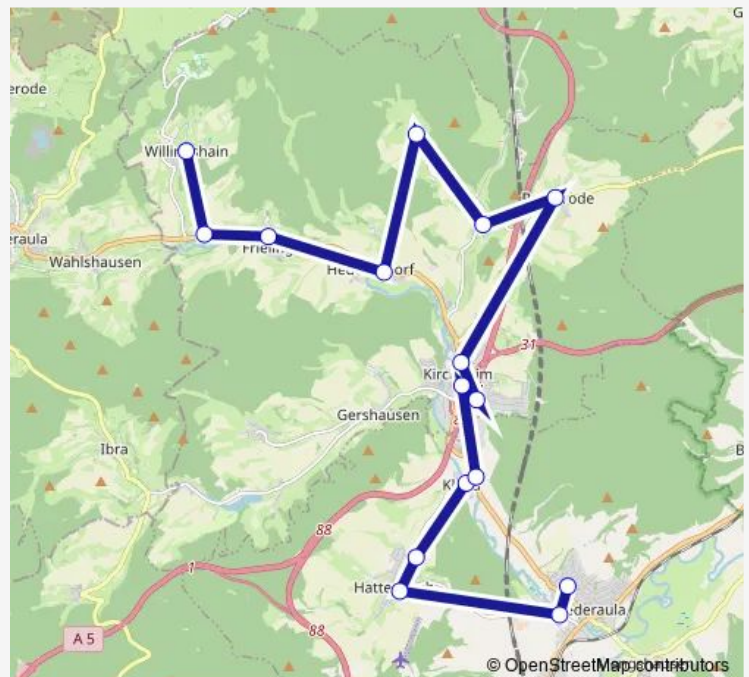

Direction

Kirchheim-Willingshain — Niederaula Rathaus

17 stops

[Open route schedule](#)

Kirchheim-Willingshain

Kirchheim-Gersdorf

Kirchheim-Frielingen

Kirchheim-Heddersdorf

Niederaula-Hattenbach

Niederaula Gesamtschule

Niederaula Grundschule

Niederaula Friedhof

Niederaula Rathaus

Route schedule

Kirchheim-Willingshain — Niederaula Rathaus

Monday 06:52-07:38

Tuesday 06:52-07:38

Wednesday 06:52-07:38

Thursday 06:52-07:38

Friday 06:52-07:38

Saturday —

Sunday —

Route info

Direction: Kirchheim-Willingshain

Stops: 17

Trip Duration: 0 hour 51 min

Direction

Kirchheim-Willingshain — Niederaula Gesamtschule

9 stops

[Open route schedule](#)

Kirchheim-Willingshain

Kirchheim-Gersdorf