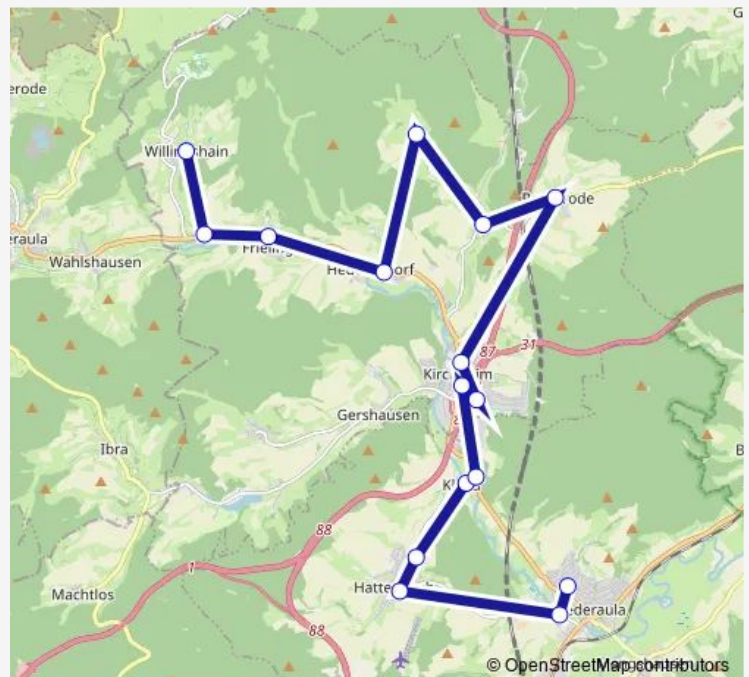

Direction

Kirchheim-Willingshain — Niederaula Rathaus

17 stops

[Open route schedule](#)

Kirchheim-Willingshain

Kirchheim-Gersdorf

Kirchheim-Frielingen

Kirchheim-Heddersdorf

Niederaula-Hattenbach

Niederaula Gesamtschule

Niederaula Grundschule

Niederaula Friedhof

Niederaula Rathaus

Route schedule

Kirchheim-Willingshain — Niederaula Rathaus

Monday 06:52-07:38

Tuesday 06:52-07:38

Wednesday 06:52-07:38

Thursday 06:52-07:38

Friday 06:52-07:38

Saturday —

Sunday —

Route info

Direction: Kirchheim-Willingshain

Stops: 17

Trip Duration: 0 hour 51 min

Direction

Kirchheim-Willingshain — Niederaula Gesamtschule

9 stops

[Open route schedule](#)

Kirchheim-Willingshain

Kirchheim-Gersdorf