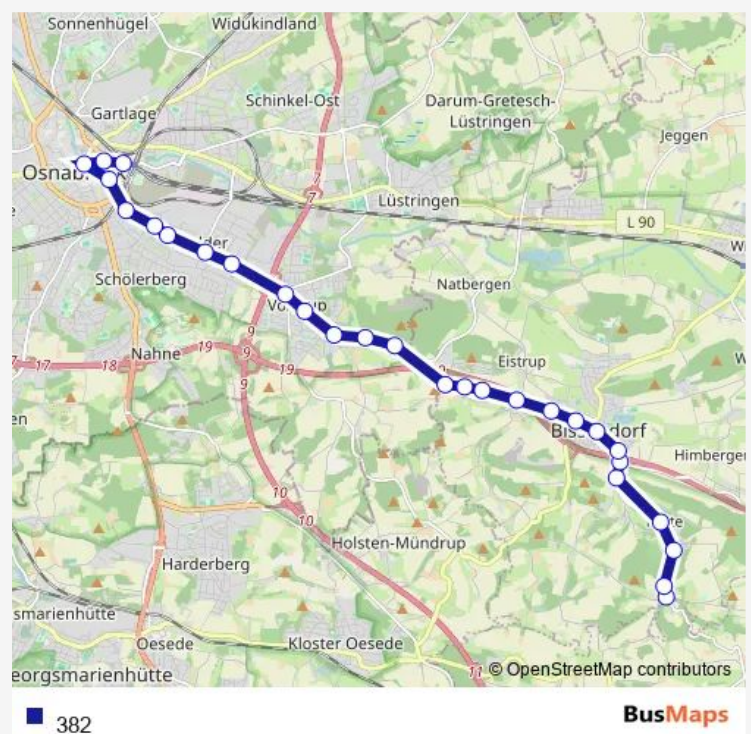

Osnabrück Hannoversche Straße

Route schedule

Holte(Bissendorf) Holterberg — Osnabrück Hauptbahnhof/Zob

Monday 06:50

Tuesday 06:50

Wednesday 06:50

Thursday 06:50

Friday 06:50

Saturday 08:30-19:34

Sunday —

Route info

Direction: Holte(Bissendorf) Holterberg

Stops: 28

Trip Duration: 0 hour 31 min

Osnabrück Herforder Straße

Osnabrück Schweerstraße

Osnabrück An der Petersburg

Osnabrück Marienhospital

Osnabrück Neumarkt

Osnabrück Stresemannplatz

Osnabrück Hauptbahnhof/Zob

Direction

Osnabrück Hauptbahnhof/Zob — Holte(Bissendorf)
Holterberg

27 stops

Osnabrück Hannoversche Straße

Osnabrück Carl-Lüer-Straße

Osnabrück Kreisel Voxtrup

Osnabrück Spitze (Voxtrup)

Osnabrück Werksberg

Osnabrück Am Riegelbusch

Osnabrück Rahenkamp

Osnabrück Voxtrup