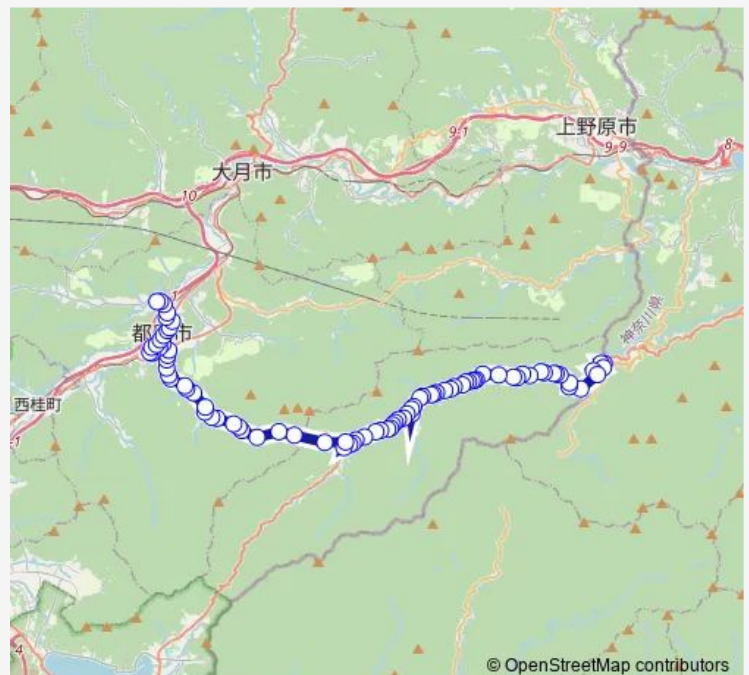

### Direction

月夜野 — 都留市立病院前

87 stops

[Open route schedule](#)

- 月夜野
- 両国屋
- 月夜野棧道橋
- 子沢橋
- 神の川入口
- 月夜野キャンプ場入口
- 大渡
- 中沢
- 野原犬橋
- 野原中
- 野原
- みなもと体験館前
- 久保
- 笹久根
- 大室橋
- 大室指
- 大羽根
- 砂原
- 椿大橋
- 東原
- 小善地

### Route schedule

月夜野 — 都留市立病院前

Monday	06:20
Tuesday	06:20
Wednesday	06:20
Thursday	06:20
Friday	06:20
Saturday	—
Sunday	—

### Route info

Direction: 月夜野

Stops: 87

Trip Duration: 1 hour 15 min

■ 月夜野→道志中→市立病院

BusMaps

西川

湯本