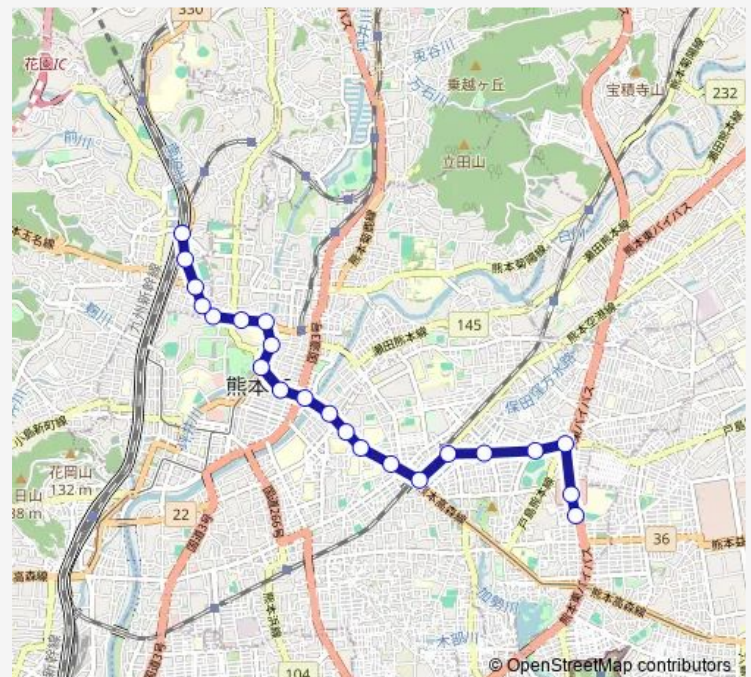

東水前寺 (京塚線)

競輪場前

北水前寺

水前寺駅前

水前寺駅通り

味噌天神 (電車通り)

九州学院前

交通局前

Thursday 08:06-08:33

Friday 08:06-08:33

Saturday —

Sunday —

Route info

Direction: 県会議事堂前

Stops: 22

Trip Duration: 0 hour 32 min