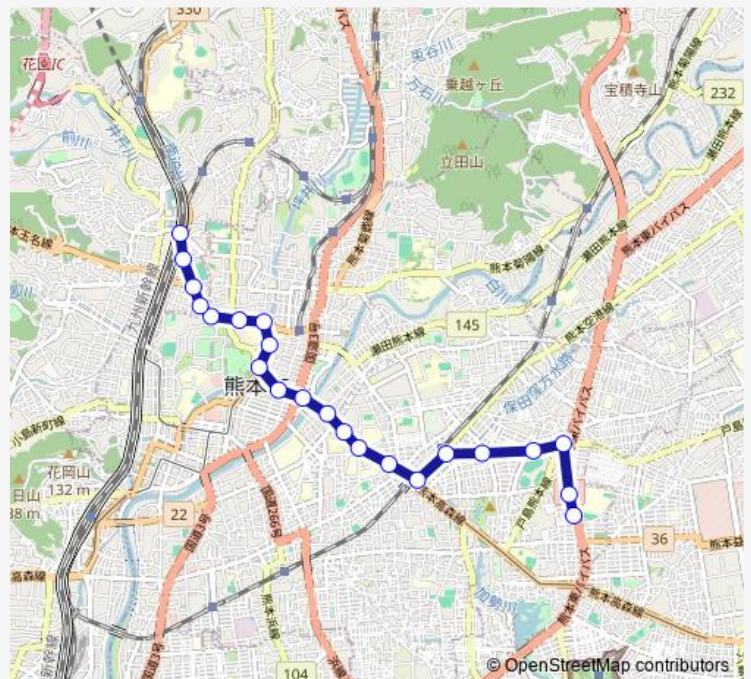

Bus J1-1 : 県会議事堂→水前寺駅→市役所→上熊本駅

[Go to website](#)

Direction

県会議事堂前 — 上熊本駅前

22 stops

[Open route schedule](#)

県会議事堂前

熊工前

東水前寺 (京塚線)

競輪場前

北水前寺

水前寺駅前

水前寺駅通り

味噌天神 (電車通り)

九州学院前

交通局前

九品寺交差点

水道町

通町筋

市役所前・日本郵政横

城東町

壺井橋

磐根橋

新堀橋

京町口

県立体育館前

県立体育館北口

Route schedule

県会議事堂前 — 上熊本駅前

Monday 08:06-08:33

Tuesday 08:06-08:33

Wednesday 08:06-08:33

Thursday 08:06-08:33

Friday 08:06-08:33

Saturday —

Sunday —

Route info

Direction: 県会議事堂前

Stops: 22

Trip Duration: 0 hour 32 min

J1-1 : 県会議事堂→水前寺駅→市役所→上熊本駅