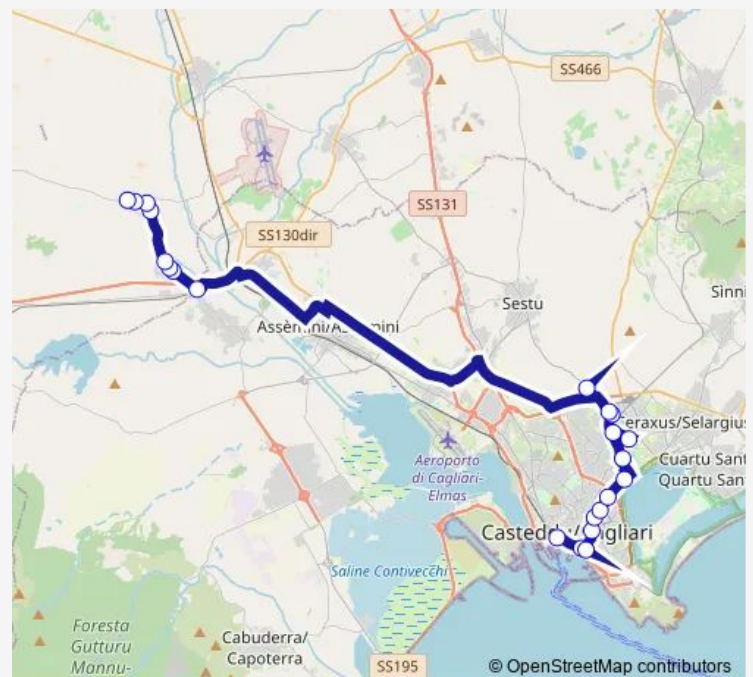

Bus Linea 123 Villasor - SAN Sperate - Sestu - Citta' Universitaria - Monserrato - Cagliari

[Go to website](#)

Direction

Decimoputzu VIA SAN Basilio 55 — Cagliari Autostazione Arst

12 stops

[Open route schedule](#)

Decimoputzu VIA SAN Basilio 55

Decimoputzu VIA SAN Basilio 23

Decimoputzu VIA Palestrina 2

Decimoputzu Piazza Giovanni Xxiii

Decimoputzu VIA Cagliari-Campo Sportivo

Villaspeciosa VIA DON Olla 3

Villaspeciosa VIA Cagliari 6

Villaspeciosa VIA Cagliari 54

Cagliari V.Le Sant'Avendrace 252

Cagliari V.Le Trieste-Ee.LI.

Cagliari VIA Roma 86

Cagliari Autostazione Arst

Route schedule

Decimoputzu VIA SAN Basilio 55 — Cagliari Autostazione Arst

Monday	15:00
Tuesday	15:00
Wednesday	15:00
Thursday	15:00
Friday	15:00
Saturday	15:00
Sunday	—

Route info

Direction: Decimoputzu VIA SAN Basilio 55

Stops: 12

Trip Duration: 0 hour 52 min

Direction

SAN Sperate VIA Croce Santa 7 — Cagliari Autostazione Arst