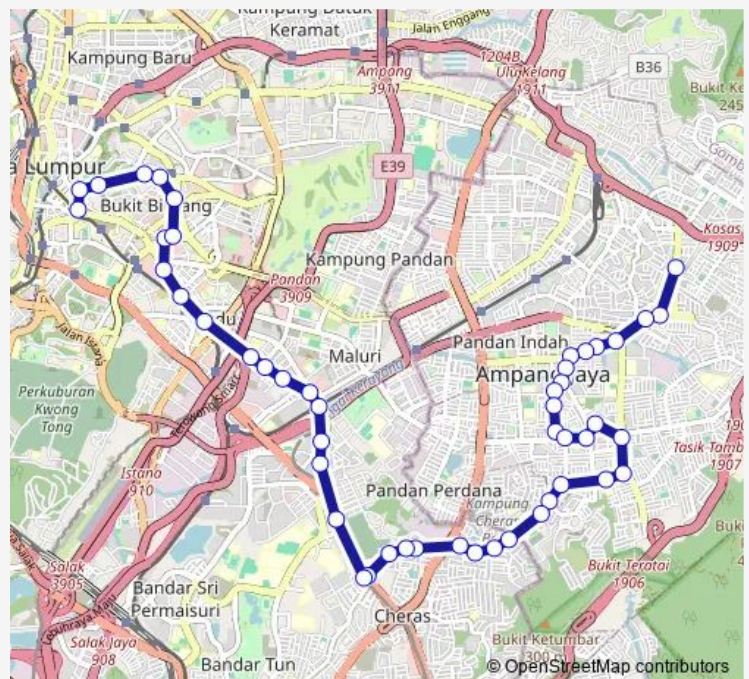

Route schedule

Hab Bas Sri Nilam (opp.), Jalan Wawasan — Menara Maybank, Jalan Tun Perak

Monday	06:00
Tuesday	06:00
Wednesday	06:00
Thursday	06:00
Friday	06:00
Saturday	06:00
Sunday	06:00

Route info

Direction: Hab Bas Sri Nilam (opp.), Jalan Wawasan

Stops: 49

Trip Duration: 17 hour 0 min

■ U27 — Sri Nilam

Kilang Granit, Jalan Kuari

Madrasah Amaliah, Jalan Kuari

Restoran Csl, Jalan Kuari

Pemborong Binaan, Jalan Kuari

Bukit A, Jalan Kuari K 4

Direction: Menara Maybank, Jalan Tun Perak

Stops: 38

Trip Duration: 17 hour 0 min

Shell, Jalan Bunga Mawar 8

Petronas, Jalan Teratai 1/2

Puteri Park Plaza (opp.), Jalan Teratai 1/2

Lim Tayar, Jalan Bunga Mawar 4