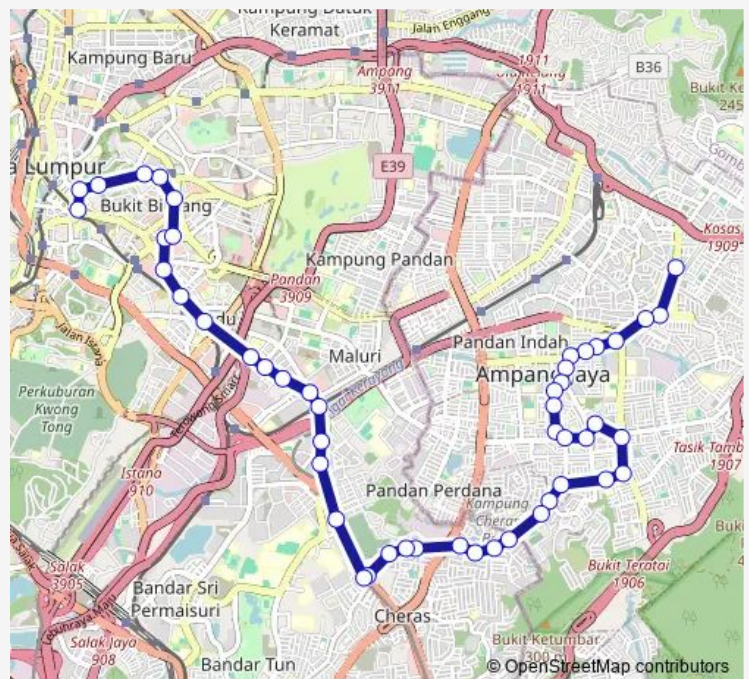

Route schedule

Hab Bas Sri Nilam (opp.), Jalan Wawasan — Menara Maybank, Jalan Tun Perak

Monday	06:00
Tuesday	06:00
Wednesday	06:00
Thursday	06:00
Friday	06:00
Saturday	06:00
Sunday	06:00

Route info

Direction: Hab Bas Sri Nilam (opp.), Jalan Wawasan

Stops: 49

Trip Duration: 17 hour 0 min

■ U27 — Sri Nilam

Kilang Granit, Jalan Kuari

Madrasah Amaliah, Jalan Kuari

Restoran Csl, Jalan Kuari

Pemborong Binaan, Jalan Kuari

Bukit A, Jalan Kuari K 4

Direction: Menara Maybank, Jalan Tun Perak

Stops: 38

Trip Duration: 17 hour 0 min

Shell, Jalan Bunga Mawar 8

Petronas, Jalan Teratai 1/2

Puteri Park Plaza (opp.), Jalan Teratai 1/2

Lim Tayar, Jalan Bunga Mawar 4