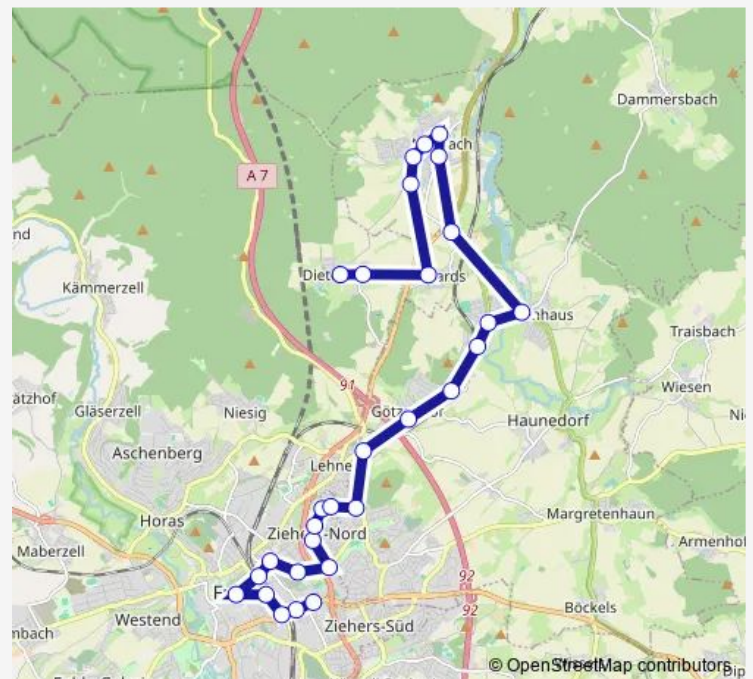

Direction

Fulda Am Seeseberg — Fulda-Dietershan Ortsmitte

29 stops

[Open route schedule](#)

- Fulda Am Seeseberg
- Fulda Dientzenhofer Straße
- Fulda Am Schützenhaus
- Fulda Bahnhof/Zob
- Fulda Stadtschloss
- Fulda Tunnel Magdeburger Straße
- Fulda Ochsenwiese
- Fulda Pfaffenpfad
- Fulda Waidesgrund
- Fulda Platz der Weißen Rose
- Fulda Wirmmerstraße
- Fulda Von-Galen-Straße
- Petersberg Berufsbildungszentrum
- Petersberg Konrad-Adenauer-Schule
- Fulda-Petersberg Am Rabenstein
- Petersberg-Götzenhof
- Petersberg-Steinau Hainberg
- Petersberg-Steinau An der Kirche
- Petersberg-Steinau Feuerwehrhaus
- Petersberg-Steinhaus Brücke
- Fulda-Bernhards Steinbrücke

Route schedule

Fulda Am Seeseberg — Fulda-Dietershan Ortsmitte

Monday	13:08
Tuesday	13:08
Wednesday	13:08
Thursday	13:08
Friday	13:08
Saturday	—
Sunday	—

Route info

Direction: Fulda Am Seeseberg

Stops: 29

Trip Duration: 0 hour 47 min

V81

Petersberg-Marbach Damian-Schmitt-Straße

Petersberg-Marbach Tromliedeweg

Petersberg-Marbach Kiliansplatz

Petersberg-Marbach Bachstraße

Petersberg-Marbach Im Eichsfeld

Fulda-Bernhards Ortsmitte

Fulda-Dietershan Wendelinusstraße