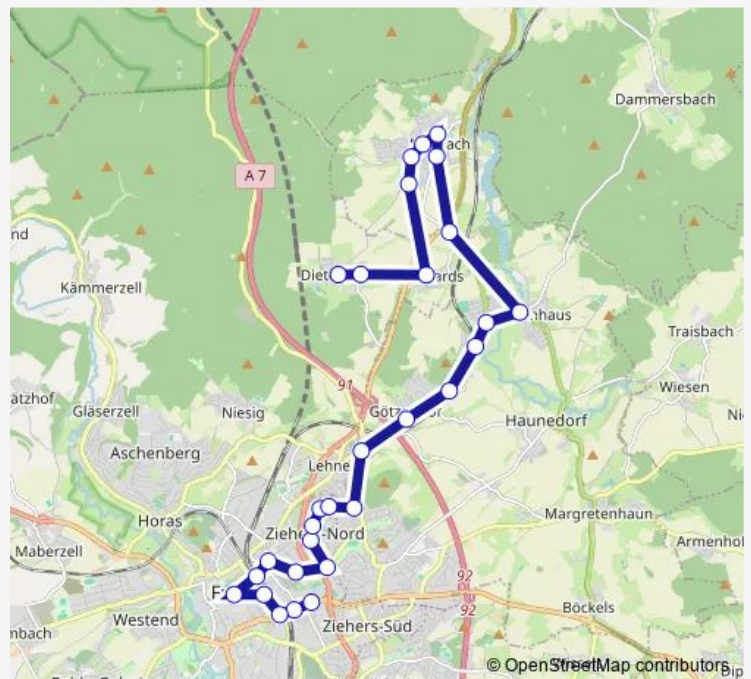

Direction

Fulda Am Seeseberg — Fulda-Dietershan Ortsmitte

29 stops

[Open route schedule](#)

- Fulda Am Seeseberg
- Fulda Dientzenhofer Straße
- Fulda Am Schützenhaus
- Fulda Bahnhof/Zob
- Fulda Stadtschloss
- Fulda Tunnel Magdeburger Straße
- Fulda Ochsenwiese
- Fulda Pfaffenpfad
- Fulda Waidesgrund
- Fulda Platz der Weißen Rose
- Fulda Wirmmerstraße
- Fulda Von-Galen-Straße
- Petersberg Berufsbildungszentrum
- Petersberg Konrad-Adenauer-Schule
- Fulda-Petersberg Am Rabenstein
- Petersberg-Götzenhof
- Petersberg-Steinau Hainberg
- Petersberg-Steinau An der Kirche
- Petersberg-Steinau Feuerwehrhaus
- Petersberg-Steinhaus Brücke
- Fulda-Bernhards Steinbrücke

Route schedule

Fulda Am Seeseberg — Fulda-Dietershan Ortsmitte

Monday	13:08
Tuesday	13:08
Wednesday	13:08
Thursday	13:08
Friday	13:08
Saturday	—
Sunday	—

Route info

Direction: Fulda Am Seeseberg

Stops: 29

Trip Duration: 0 hour 47 min

V81

BusMaps

Petersberg-Marbach Damian-Schmitt-Straße

Petersberg-Marbach Tromliedeweg

Petersberg-Marbach Kiliansplatz

Petersberg-Marbach Bachstraße

Petersberg-Marbach Im Eichsfeld

Fulda-Bernhards Ortsmitte

Fulda-Dietershan Wendelinusstraße

Fulda-Dietershan Ortsmitte

V81 Bus time schedules and route maps are available in an offline PDF at busmaps.com. Use the busmaps.com website to see live bus times, train schedule or subway schedule, and step-by-step directions for all public transit in Fulda