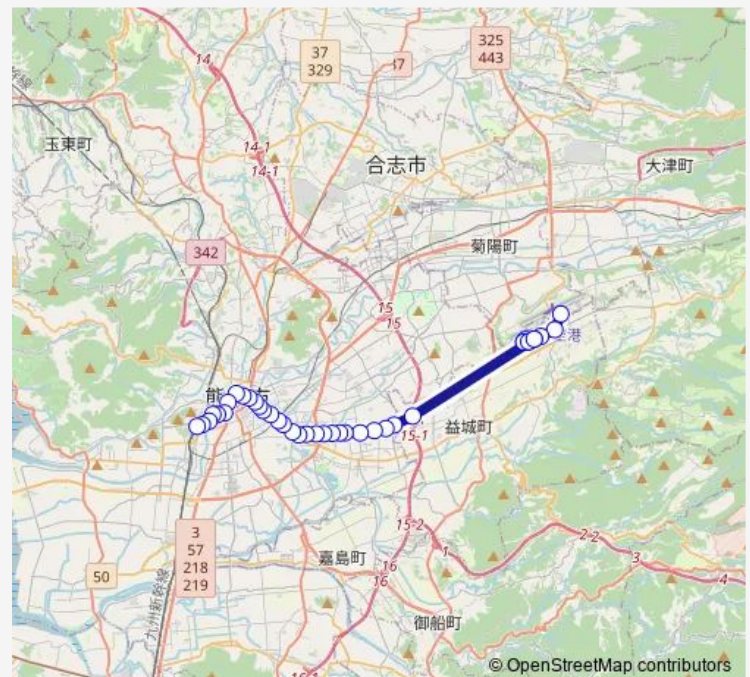

Thursday 18:01-19:17

Friday 18:01-19:17

Saturday —

Sunday —

Route info

Direction: 阿蘇くまもと空港

Stops: 39

Trip Duration: 1 hour 6 min

■ K4-2 : 阿蘇くまもと空港→テクノ~県庁→熊本駅

砂取校前

水前寺公園前 (電車通り)

国府

水前寺駅通り

味噌天神 (電車通り)

九州学院前

交通局前