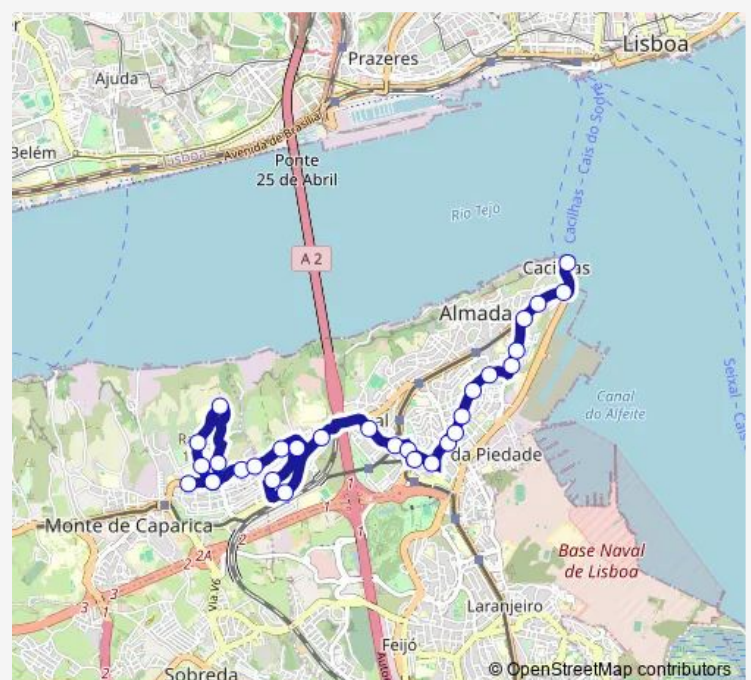

R Cidade de Ostrava 30

Cova Piedade (R Ramiro Ferrão 38)

Cova Piedade (R Luisa Sigeia 4)

CV Piedade (R Vera Cruz) (X) PR Ceilão

Cova Piedade (R Cabo B Esperança 7a)

Cova Piedade (AV Rainha D Leonor 59)

Route schedule

Route info

Direction: B° F Fomento R 3 Vales (Escola Básica)

Stops: 30

Trip Duration: 0 hour 40 min

3007 — Bairro Fundo Fomento - Cacilhas (Terminal)

Cova Piedade (AV Rainha D Leonor 16)

Cova Piedade (AV Rainha D Leonor 13)