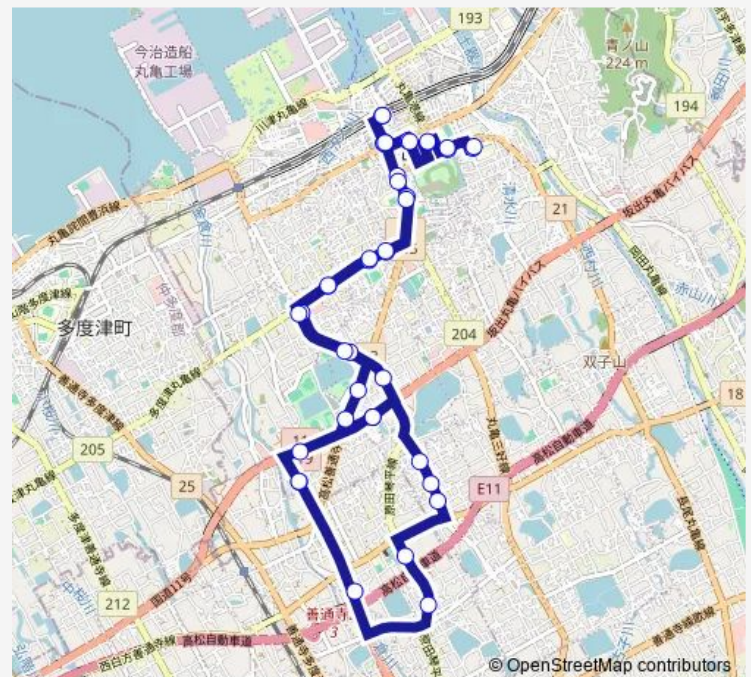

Bus 丸亀西線

[Go to website](#)

Direction

労災病院 — 労災病院

42 stops

[Open route schedule](#)

労災病院
 丸亀城前
 丸亀市役所前(マルタス前)
 丸亀通町
 南条町
 丸亀駅
 南条町
 城西小学校前
 丸亀高校
 津森町
 城西高校前
 今津町南
 ゆめタウン前
 先代池
 田村団地
 ポートピア丸亀
 丸亀スタジアム
 善通寺原田西三分一
 善通寺原田東
 善通寺icバスターミナル
 木徳

Route schedule

労災病院 — 労災病院

Monday	08:00-18:00
Tuesday	08:00-18:00
Wednesday	08:00-18:00
Thursday	08:00-18:00
Friday	08:00-18:00
Saturday	08:00-17:00
Sunday	08:00-17:00

Route info

Direction: 労災病院

Stops: 42

Trip Duration: 1 hour 5 min

丸亀西線

BusMaps

竜川

きむら

まつねクリニック前

黒嶋

ポートピア丸亀

市民体育館前

Wednesday 06:45-16:00

Thursday 06:45-16:00

Friday 06:45-16:00

Saturday 10:00-16:00

Sunday 10:00-16:00

Route info

Direction: 労災病院

Stops: 40