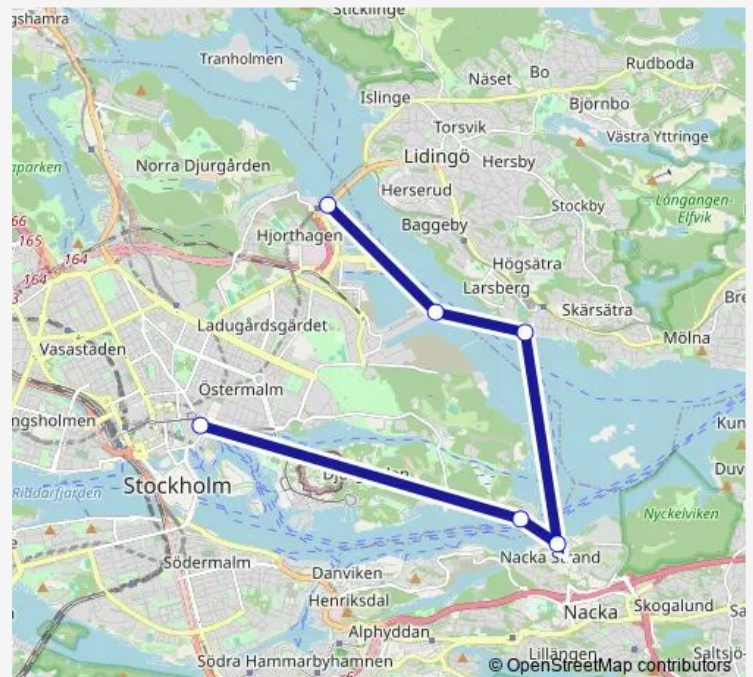

Ferry 80X

[Go to website](#)

Direction

Stockholm Nybrokajen — Stockholm Ropsten brygga

6 stops

[Open route schedule](#)

Stockholm Nybrokajen

Stockholm Blockhusudden brygga

Nacka strand Sjövägen

Lidingö Larsberg brygga

Frihamnen

Stockholm Ropsten brygga

Route schedule

Stockholm Nybrokajen — Stockholm Ropsten brygga

Monday 07:15-12:45

Tuesday 07:15-09:15

Wednesday 07:15-09:15

Thursday 07:15-09:15

Friday 07:15-09:15

Saturday 09:15-12:45

Sunday 09:15-12:45

Route info

Direction: Stockholm Nybrokajen

Stops: 6

Trip Duration: 0 hour 50 min

80X

Direction

Stockholm Ropsten brygga — Stockholm Nybrokajen

6 stops

[Open route schedule](#)

Stockholm Ropsten brygga

Frihamnen