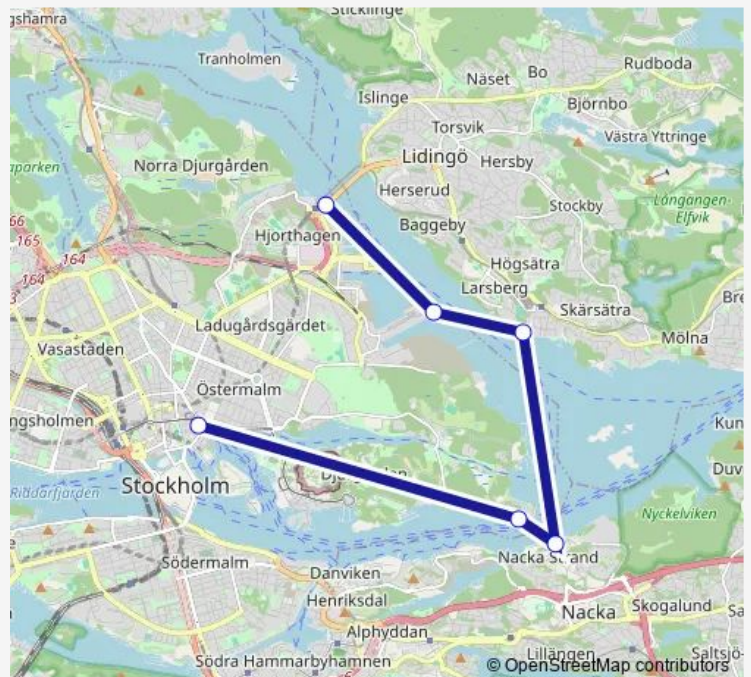

Ferry 80x

[Go to website](#)

Direction

Stockholm Nybrokajen — Stockholm Ropsten brygga

6 stops

[Open route schedule](#)

Stockholm Nybrokajen

Stockholm Blockhusudden brygga

Nacka strand Sjövägen

Lidingö Larsberg brygga

Frihamnen

Stockholm Ropsten brygga

Route schedule

Stockholm Nybrokajen — Stockholm Ropsten brygga

Monday 07:15-09:15

Tuesday 07:15-09:15

Wednesday 07:15-09:15

Thursday 07:15-09:15

Friday 07:15-09:15

Saturday 09:15-12:45

Sunday 09:15-12:45

Route info

Direction: Stockholm Nybrokajen

Stops: 6

Trip Duration: 0 hour 50 min

80x

Direction

Stockholm Ropsten brygga — Stockholm Nybrokajen

6 stops

[Open route schedule](#)

Stockholm Ropsten brygga

Frihamnen