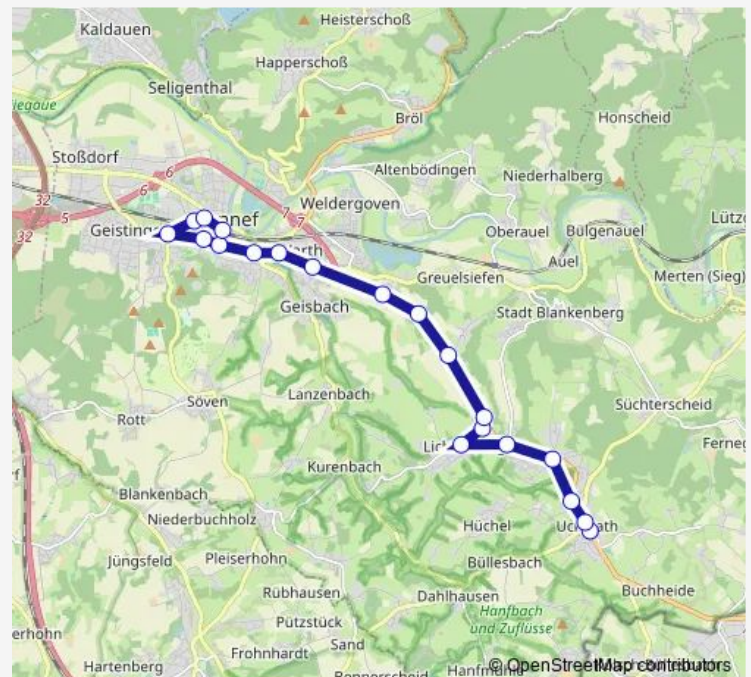

Hennef Uckerath Lichtenberg B8

Hennef Lichtenberg Oberdorf

Hennef Lichtenberg Ort

Hennef Uckerath Adscheider Weg

Hennef Uckerath Bierrh

Hennef Uckerath West

Hennef Uckerath Mitte

Hennef Uckerath Alter Zoll

### Route schedule

Hennef Bf — Hennef Uckerath Alter Zoll

Monday 05:33-00:03<sup>+1</sup>

Tuesday 07:03-23:03

Wednesday 08:03-00:03<sup>+1</sup>

Thursday 05:33-00:03<sup>+1</sup>

Friday 05:33-23:03

Saturday 07:03-23:03

### Route info

Direction: Hennef Bf

Stops: 20

Trip Duration: 0 hour 24 min

## Route info

Direction: Hennef Bf

Stops: 20

Trip Duration: 0 hour 22 min