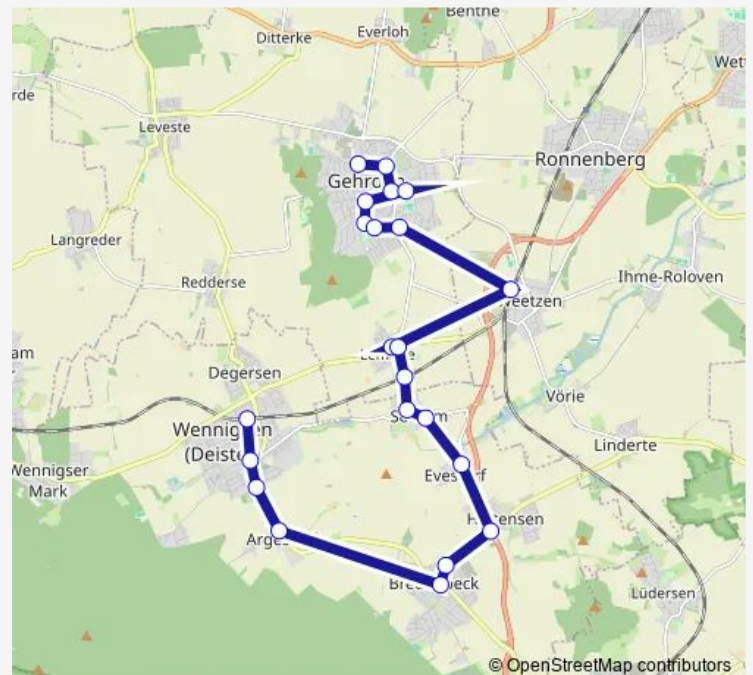

Gehrden Franzburger Straße

Gehrden Lemmier Straße

Gehrden Beethovenring

Lemmie Deisterstraße

Degersen Bönningser Straße

Wennigsen Rathaus

Wennigsen Kgs

### Route schedule

Gehrden Steintor — Wennigsen Kgs

Monday 07:36

Tuesday 07:36

Wednesday 07:36

Thursday 07:36

Friday 07:36

Saturday —

### Route info

Direction: Gehrden Steintor

Stops: 11

Trip Duration: 0 hour 18 min