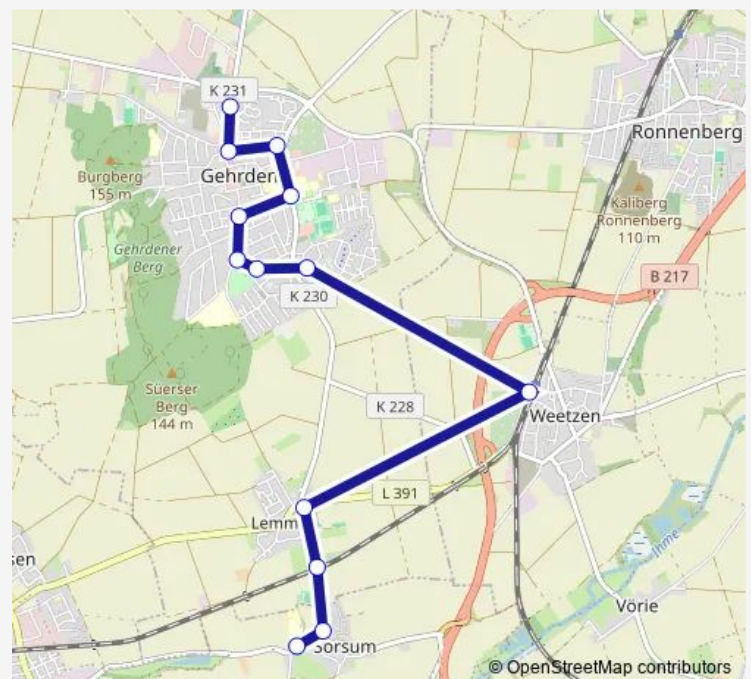

Gehrden Franzburger Straße

Gehrden Lemmier Straße

Gehrden Beethovenring

Lemmie Deisterstraße

Degersen Bönningser Straße

Wennigsen Rathaus

Wennigsen Kgs

Route schedule

Gehrden Steintor — Wennigsen Kgs

Monday 07:36

Tuesday 07:36

Wednesday 07:36

Thursday 07:36

Friday 07:36

Saturday —

Sunday —

Route info

Direction: Gehrden Steintor

Stops: 11

Trip Duration: 0 hour 18 min

Direction

Gehrden Lange-Feld-Straße — Sorsum Waldorfschule

10 stops

[Open route schedule](#)