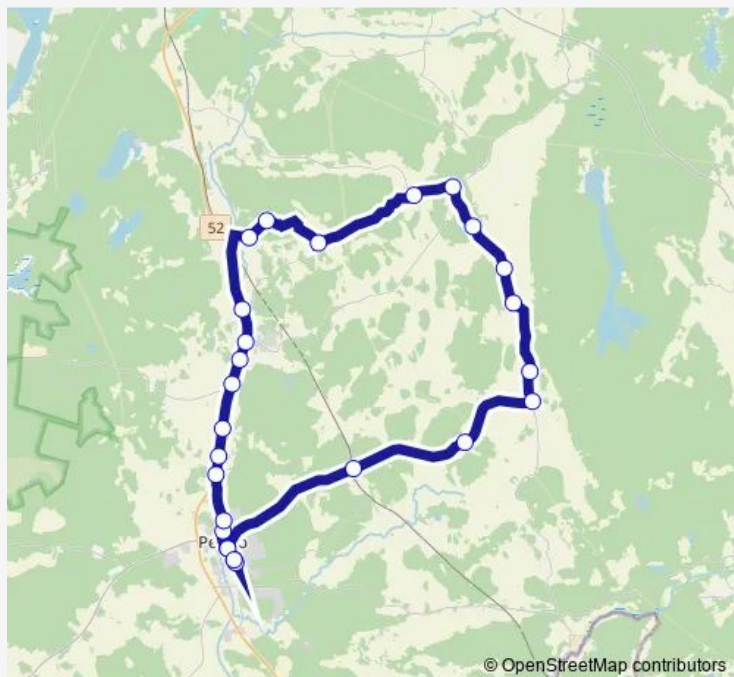

Thursday 12:25-15:25

Friday 12:25-15:25

Saturday —

Sunday —

Route info

Direction: Kirkonkylän koulu Perniö

Stops: 26

Trip Duration: 0 hour 35 min