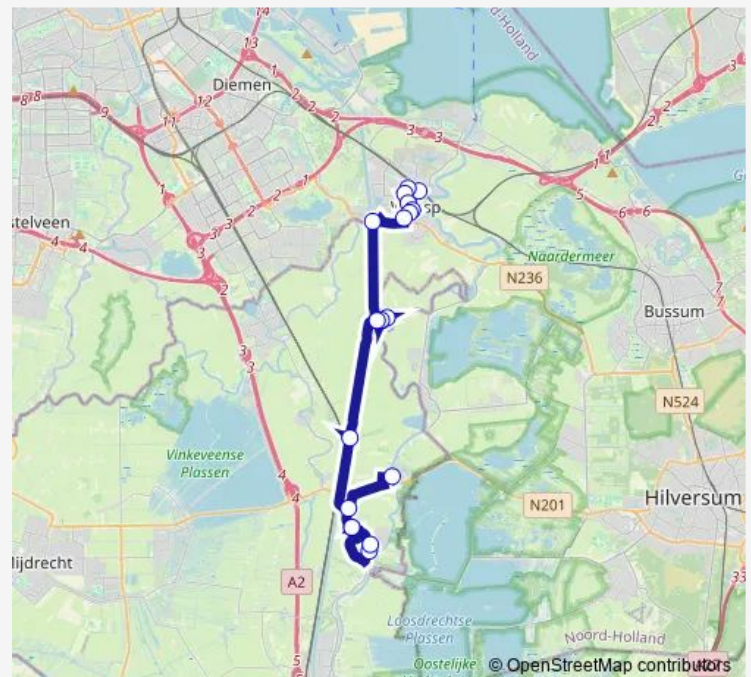

### Direction

Weesp, Station — Vreeland, Dorp

20 stops

[Open route schedule](#)

Weesp, Station

Weesp, J.H. Leopoldhof

Weesp, Papelaan

Weesp, Binnenveer

### Route schedule

Weesp, Station — Vreeland, Dorp

Monday 06:30-18:00

Tuesday 06:30-18:00

Wednesday 06:30-18:00

Thursday 06:30-18:00

Friday 06:30-18:00

Saturday 08:15-18:15

### Route info

Direction: Weesp, Station

Stops: 20

Trip Duration: 0 hour 32 min

■ 522 — Weesp - Vreeland

## Direction

Vreeland, Dorp — Weesp, Station

19 stops

[Open route schedule](#)

Vreeland, Dorp

Loenen a/d Vecht, Kerklaan

Loenen a/d Vecht, Sportpark De Heul

Loenen a/d Vecht, Dorp