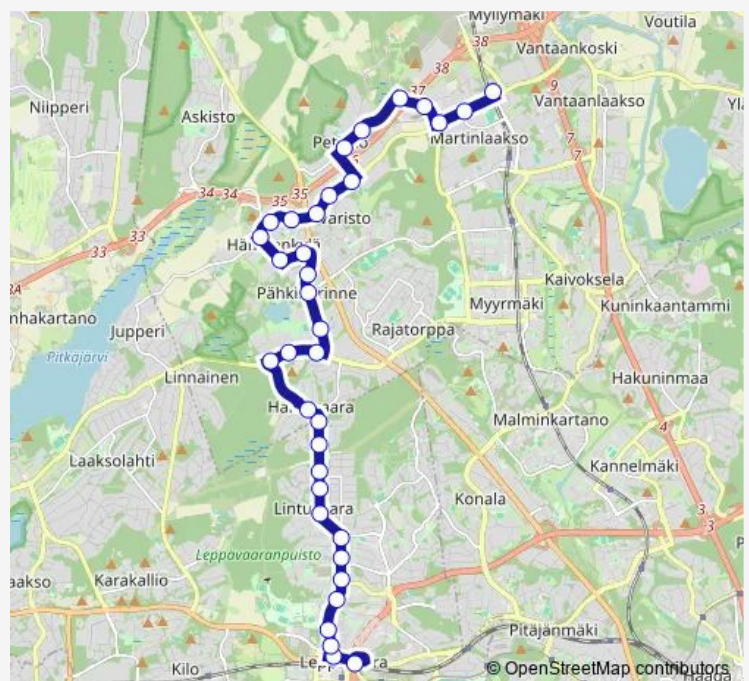

### Route schedule

Leppävaaran asema — Vantaankosken asema

Monday 05:29-23:57

Tuesday 05:29-23:57

Wednesday 05:29-23:57

Thursday 05:29-23:57

Friday 05:29-23:57

Saturday 06:24-23:27

### Route info

Direction: Leppävaaran asema

Stops: 35

Trip Duration: 0 hour 35 min

522 — Leppävaara - Pähkinärinne - Vantaankoski

Santamäentie

Pajarinne

Tavastkullantie