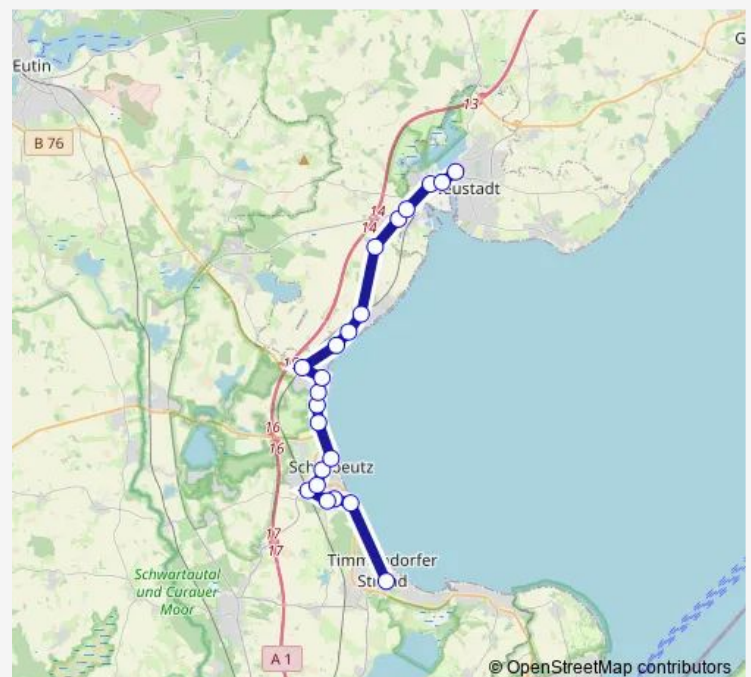

Neustadt in Holstein Danziger Straße

Neustadt in Holstein Berliner Platz

Route schedule

Scharbeutz Bahnhof — Neustadt in Holstein Gymnasium

Monday 06:42-07:51

Tuesday 06:42-07:51

Wednesday 06:42-07:51

Thursday 06:42-07:51

Friday 06:42-07:51

Saturday —

Sunday —

Route info

Direction: Scharbeutz Bahnhof

Stops: 23

Trip Duration: 0 hour 51 min

Neustadt in Holstein Butzhorn

Neustadt in Holstein Gymnasium

Direction

Timmendorfer Strand Zob — Neustadt in Holstein Markt

22 stops

[Open route schedule](#)

Timmendorfer Strand Zob

Scharbeutz Wolfsschlucht

Scharbeutz Erlenweg