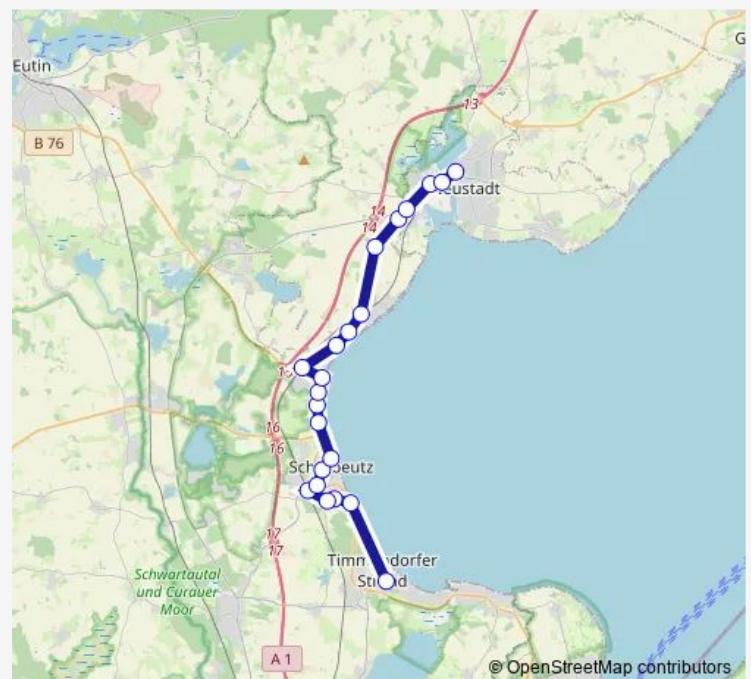

Neustadt in Holstein Danziger Straße

Neustadt in Holstein Berliner Platz

### Route schedule

Scharbeutz Bahnhof — Neustadt in Holstein Gymnasium

Monday 06:42-07:51

Tuesday 06:42-07:51

Wednesday 06:42-07:51

Thursday 06:42-07:51

Friday 06:42-07:51

Saturday —

### Route info

Direction: Scharbeutz Bahnhof

Stops: 23

Trip Duration: 0 hour 51 min

522

BusMaps

Neustadt in Holstein Butzhorn

Neustadt in Holstein Gymnasium

## Direction

Timmendorfer Strand Zob — Neustadt in Holstein Markt

22 stops

[Open route schedule](#)

Timmendorfer Strand Zob

Scharbeutz Wolfsschlucht

Scharbeutz Erlenweg

Scharbeutz Kattenhöhlener Weg