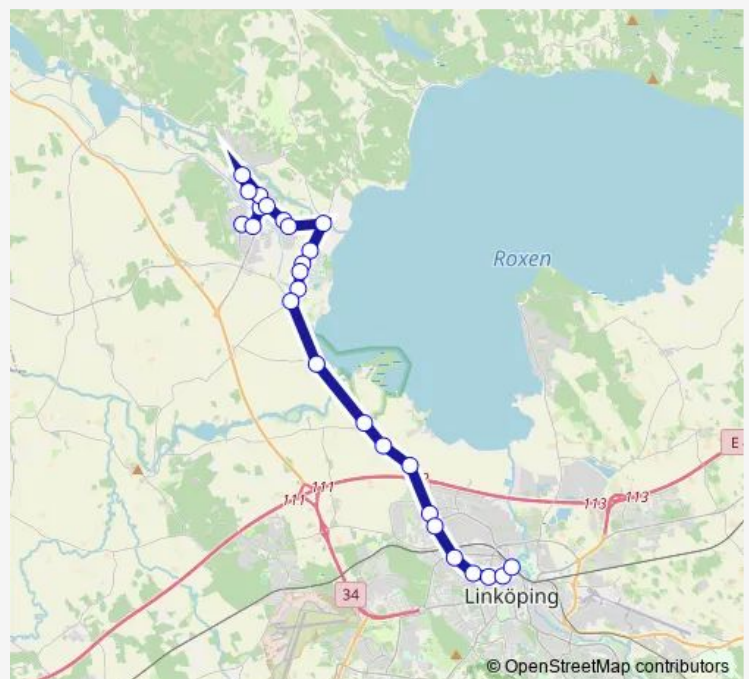

Nygård

**Route schedule**

Ljungsbro Härnegatan vändplats — Linköping Centralstation

Monday 05:18-23:34

Tuesday 05:18-23:34

Wednesday 05:18-23:34

Thursday 05:18-23:34

Friday 05:18-23:34

Saturday 08:34-23:34

Sunday 09:34-23:34

**Route info**

Direction: Ljungsbro Härnegatan vändplats

Stops: 26

Trip Duration: 0 hour 41 min

522

Bergsrondellen

Abisko

Konsert och Kongress

Klostergatan

Linköping Centralstation

## Direction

Linköping Centralstation — Ljungsbro Härnegatan vändplats

26 stops

[Open route schedule](#)

Linköping Centralstation

Klostergatan

Konsert och Kongress

Lingvallen