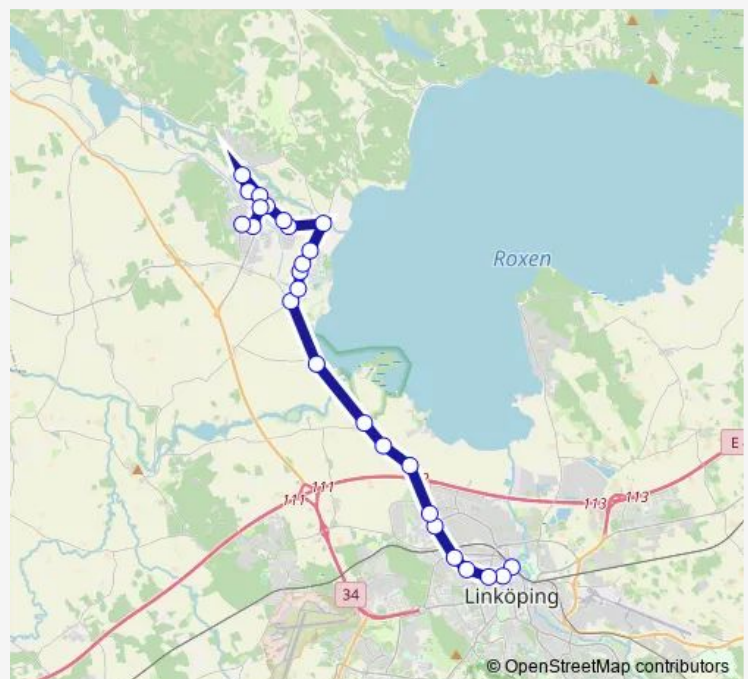

Nygård

**Route schedule**

Ljungsbro Härnegatan vändplats — Linköping Centralstation

Monday 05:18-23:34

Tuesday 05:18-23:34

Wednesday 05:18-23:34

Thursday 05:18-23:34

Friday 05:18-23:34

Saturday 08:34-23:34

Sunday 09:34-23:34

**Route info**

Direction: Ljungsbro Härnegatan vändplats

Stops: 26

Trip Duration: 0 hour 41 min

522

**BusMaps**

Bergsrondellen

Abisko

Konsert och Kongress

Klostergatan

Linköping Centralstation

## Direction

Linköping Centralstation — Ljungsbro Härnegatan vändplats

26 stops

[Open route schedule](#)

Linköping Centralstation

Klostergatan

Konsert och Kongress

Lingvallen