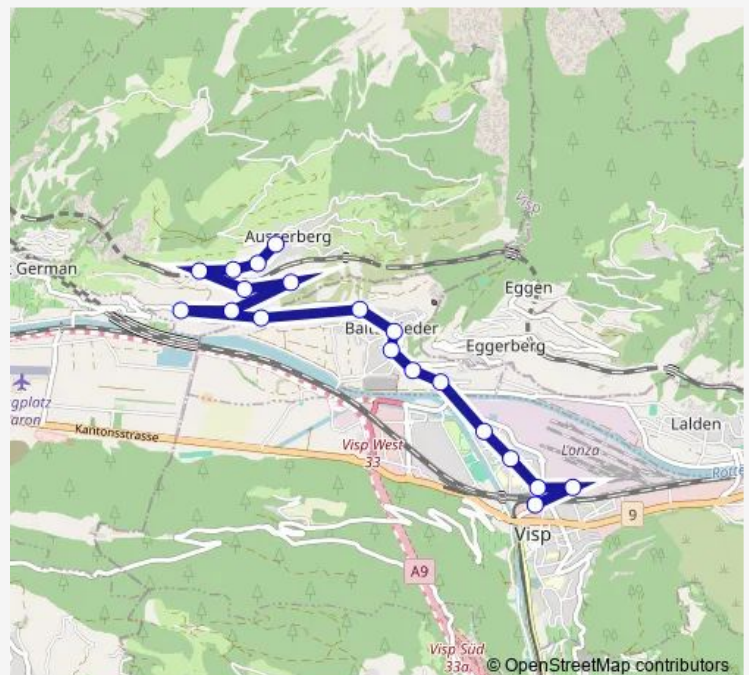

Route schedule

Ausserberg, Dorf — Visp, Bahnhof Süd

Monday	20:27
Tuesday	20:27
Wednesday	20:27
Thursday	20:27
Friday	20:27
Saturday	20:27
Sunday	—

Route info

Direction: Ausserberg, Dorf

Stops: 19

Trip Duration: 0 hour 23 min

■ 522 — B 522

BusMaps

Direction

Visp, Bahnhof Süd — Ausserberg, Dorf

19 stops

[Open route schedule](#)

Visp, Bahnhof Süd

Visp, Lonzawerke

Route info

Direction: Visp, Lonzawerke

Stops: 18

Trip Duration: 0 hour 20 min

Direction

Visp, Hubelstrasse — Ausserberg, Dorf

23 stops

[Open route schedule](#)

Route info

Direction: Visp, Hubelstrasse

Stops: 23

Trip Duration: 0 hour 30 min

Direction

Ausserberg, Dorf — Visp, Lonzawerke

18 stops

[Open route schedule](#)