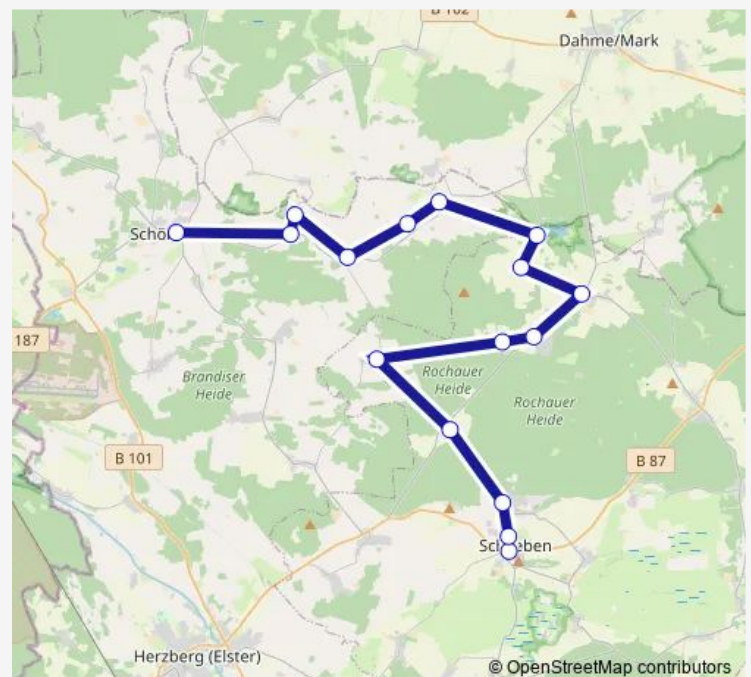

Bus 522[Go to website](#)**Direction**

Schlieben, Schule — Jeßnigk, Am Spielplatz

6 stops

[Open route schedule](#)

Schlieben, Schule

Schlieben, Krassiger Str.

Krassig

Werchau

Jeßnigk, Feuerwehr

Jeßnigk, Am Spielplatz

Route schedule

Schlieben, Schule — Jeßnigk, Am Spielplatz

Monday	11:30
Tuesday	11:30
Wednesday	11:30
Thursday	11:30
Friday	11:30
Saturday	—
Sunday	—

Route info

Direction: Schlieben, Schule

Stops: 6

Trip Duration: 0 hour 16 min

■ 522

BusMaps

Direction

Schlieben, Schule — Grauwinkel

16 stops

[Open route schedule](#)

Körba, Am See

Knippelsdorf

Knippelsdorf, Siedlung

Wiepersdorf (Ee)

Freywalde, Dorfmitte

Freywalde, Kreuzung

Schönewalde (EE), Markt

Grauwinkel