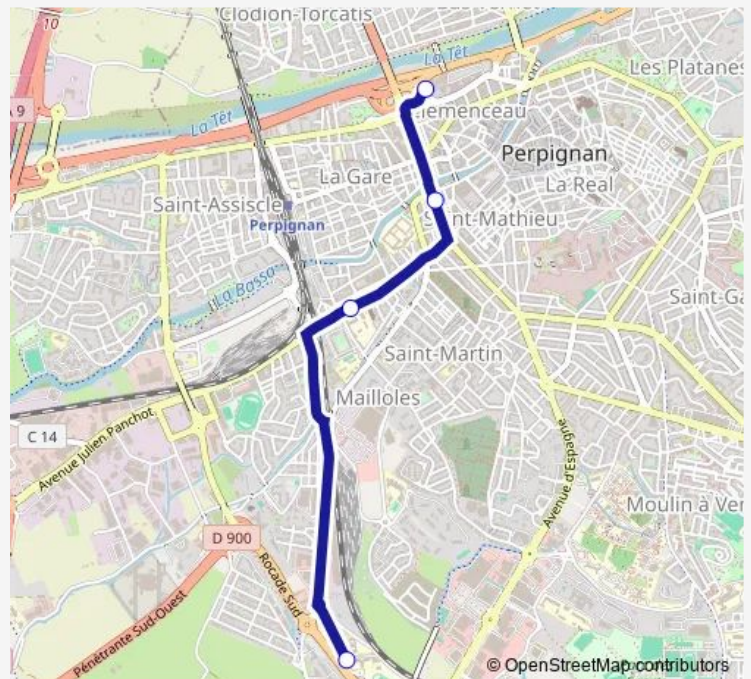

Direction

Collège Maintenon — Gare Routière Méditerranée

4 stops

[Open route schedule](#)

Collège Maintenon

Bon Secours

Pyrénées

Gare Routière Méditerranée

Route schedule

Collège Maintenon — Gare Routière Méditerranée

Monday	—
Tuesday	—
Wednesday	12:05
Thursday	—
Friday	—
Saturday	—
Sunday	—

Route info

Direction: Collège Maintenon

Stops: 4

Trip Duration: 0 hour 20 min