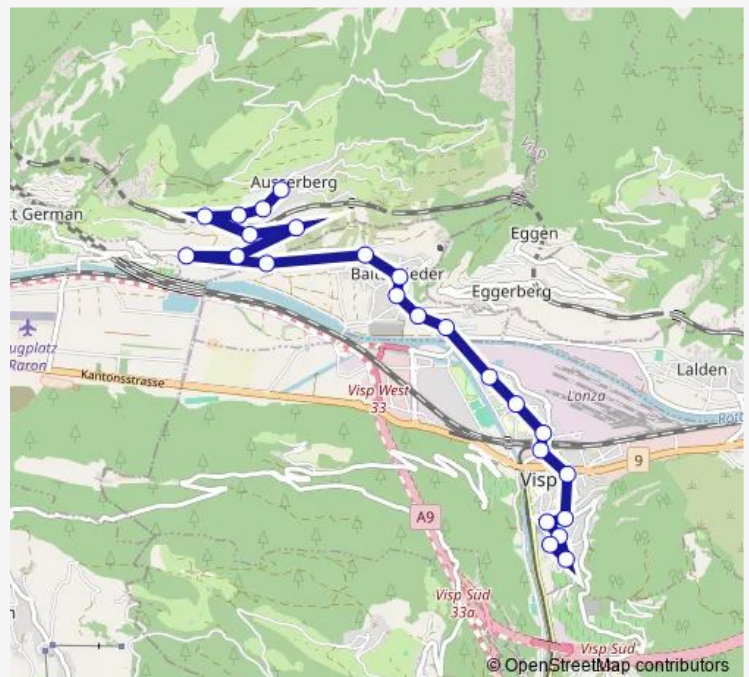

Direction

Ausserberg, Dorf — Visp, Hubelstrasse

24 stops

[Open route schedule](#)

- Ausserberg, Dorf
- Ausserberg, Distern
- Ausserberg, Stapfa
- Ausserberg, Bahnhof
- Ausserberg, Hohtenn
- Ausserberg, Brandenhütten
- Ausserberg, Giblätt
- Ausserberg, Abzw. St. German
- Ausserberg, Chronofluf
- Baltschieder, Hof
- Baltschieder, Dorf
- Baltschieder, Kreuzmatte
- Baltschieder, Cavallo
- Baltschieder, Kumme
- Visp, Fassji
- Visp, Kleegärten
- Visp, Bahnhof Nord
- Visp, Bahnhof Süd
- Visp, Kulturzentrum La Poste
- Visp, Spital
- Visp, Friedhof

Route schedule

Ausserberg, Dorf — Visp, Hubelstrasse

Monday	08:28
Tuesday	08:28
Wednesday	08:28
Thursday	08:28
Friday	08:28
Saturday	08:28
Sunday	—

Route info

Direction: Ausserberg, Dorf

Stops: 24

Trip Duration: 0 hour 30 min

522 — B 522

Visp, St. Jodern

Visp, Hubel-/St. Jodernstrasse

Visp, Hubelstrasse

Direction

Ausserberg, Dorf — Visp, Hubelstrasse

24 stops

[Open route schedule](#)

Route schedule

Ausserberg, Dorf — Visp, Hubelstrasse

Monday 09:28-19:28

Tuesday 09:28-19:28

Wednesday 09:28-19:28

Thursday 09:28-19:28

Friday 09:28-19:28

Saturday 09:28-14:28