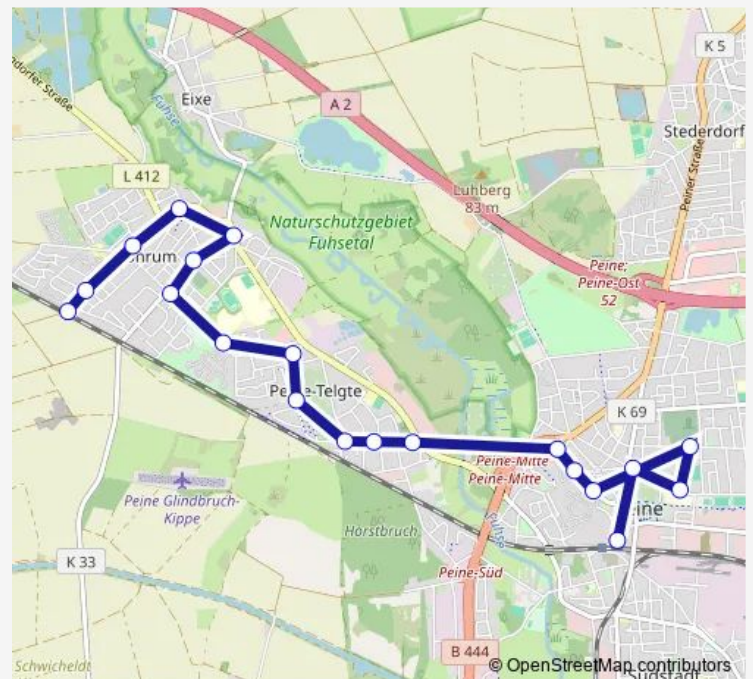

Vöhrum, Kirchvordener Straße

Vöhrum, Apotheke

Vöhrum, Zum Eichholz

Vöhrum, Kiefernweg

Vöhrum, Bahnhof

### Route schedule

Peine, Bahnhof — Vöhrum, Bahnhof

Monday 05:05-19:15

Tuesday 05:05-19:15

Wednesday 05:05-19:15

Thursday 05:05-19:15

Friday 05:05-19:15

Saturday 06:15-18:15

### Route info

Direction: Peine, Bahnhof

Stops: 17

Trip Duration: 0 hour 24 min

## Route info

Direction: Vöhrum, Bahnhof

Stops: 20

Trip Duration: 0 hour 27 min