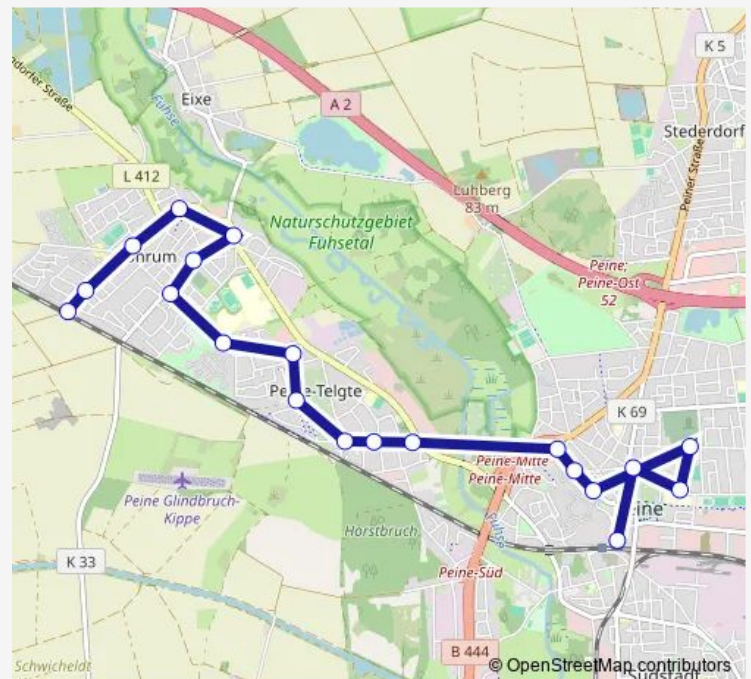

Vöhrum, Schwichelder Straße

Vöhrum, Rosenstraße

Vöhrum, Kirchvordener Straße

Vöhrum, Apotheke

Vöhrum, Zum Eichholz

Vöhrum, Kiefernweg

Vöhrum, Bahnhof

Route schedule

Peine, Bahnhof — Vöhrum, Bahnhof

Monday 05:05-19:15

Tuesday 05:05-19:15

Wednesday 05:05-19:15

Thursday 05:05-19:15

Friday 05:05-19:15

Saturday 06:15-18:15

Sunday 10:45-17:45

Route info

Direction: Peine, Bahnhof

Stops: 17

Trip Duration: 0 hour 24 min

522

BusMaps

Direction

Vöhrum, Bahnhof — Peine, Bahnhof

20 stops

[Open route schedule](#)

Vöhrum, Bahnhof

Vöhrum, Kiefernweg

Vöhrum, Zum Eichholz

Vöhrum, Apotheke

Vöhrum, Kirchvordener Straße

Vöhrum, Rosenstraße