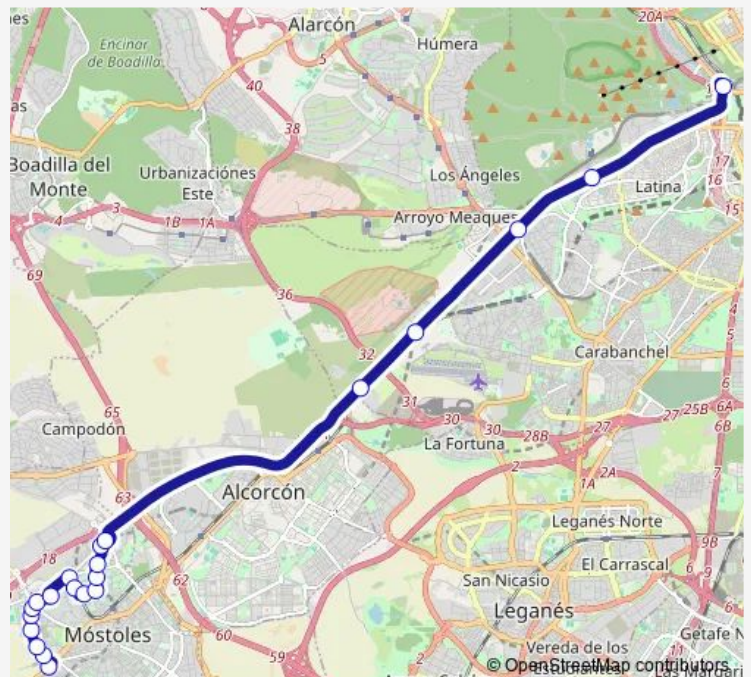

PºEXTREMADURA-CUATRO VIENTOS

Pº EXTREMADURA-CAMPAMENTO

Pº EXTREMADURA-BATAN

Glorieta SAN Vicente

Route schedule

Av.Portugal-RIO Duero — Glorieta SAN Vicente

Monday 21:15-22:15

Tuesday 21:15-22:15

Wednesday 21:15-22:15

Thursday 21:15-22:15

Friday 21:15-22:15

Saturday 21:15-22:15

Sunday 21:15-22:00

Route info

Direction: Av.Portugal-RIO Duero

Stops: 21

Trip Duration: 0 hour 35 min

522 — Madrid (Príncipe Pío)-Móstoles (Por Pistas Dgt)

Direction

Av.Portugal-RIO Duero — Intercambiador DE Príncipe Pío

21 stops

[Open route schedule](#)

Av.Portugal-RIO Duero

Pintor Velázquez-Colegio

Wednesday 03:30-21:00

Thursday 03:30-21:00

Friday 03:30-21:00

Saturday 03:54-21:00

Sunday 03:54-21:00

Route info

Direction: Av.Portugal-RIO Duero

Stops: 21