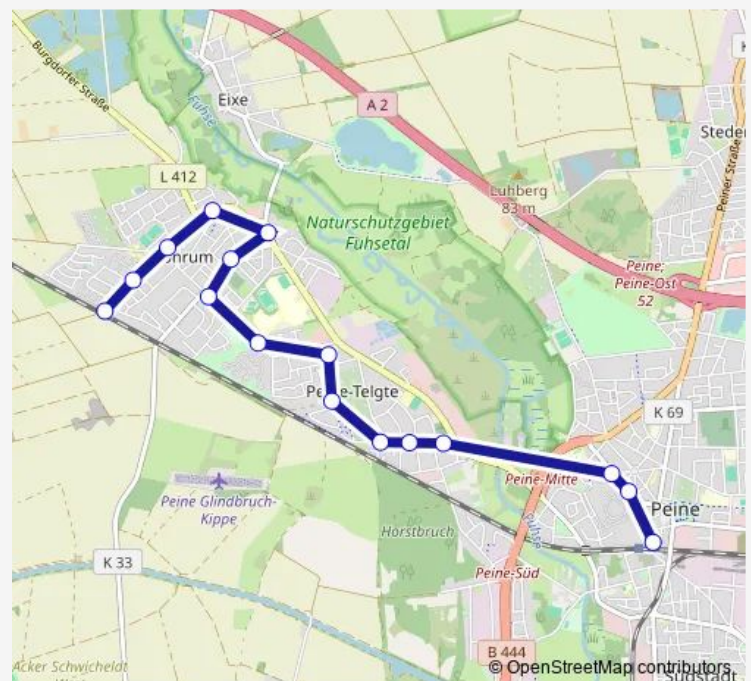

Vöhrum Kirchvordener Straße

Vöhrum Rosenstraße

Vöhrum Schwichelder Straße

Vöhrum Kötherkamp

Peine-Telgte Falkenberger Straße

Peine-Telgte Saarlandring

Peine-Telgte Friedrichsruh

Peine-Telgte Dorotheenstraße

Peine-Telgte Friedhof

Peine Rosenhagen

Peine Marktstraße

Peine Bodenstedtstraße

Peine Bahnhof

Route schedule

Vöhrum Bahnhof — Peine Bahnhof

Monday	—
Tuesday	—
Wednesday	—
Thursday	—
Friday	—
Saturday	—
Sunday	10:09

Route info

Direction: Vöhrum Bahnhof

Stops: 17

Trip Duration: 0 hour 21 min

Direction

Peine Bahnhof — Vöhrum Bahnhof

16 stops

[Open route schedule](#)

Vöhrum Kötherkamp

Vöhrum Schwichelder Straße

Vöhrum Rosenstraße

Vöhrum Kirchvordener Straße

Vöhrum Apotheke

Vöhrum Zum Eichholz

Vöhrum Kiefernweg

Vöhrum Bahnhof