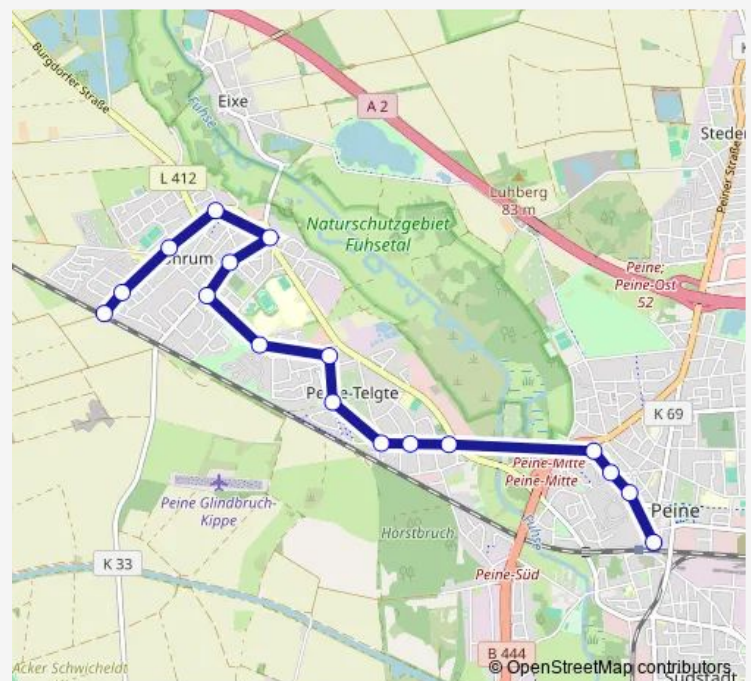

Peine-Telgte Friedhof

Peine Rosenhagen

Peine Marktstraße

Peine Bodenstedtstraße

Peine Bahnhof

### Route schedule

Vöhrum Bahnhof — Peine Bahnhof

Monday	—
Tuesday	—
Wednesday	—
Thursday	—
Friday	—
Saturday	—
Sunday	10:09

### Route info

Direction: Vöhrum Bahnhof

Stops: 17

Trip Duration: 0 hour 21 min