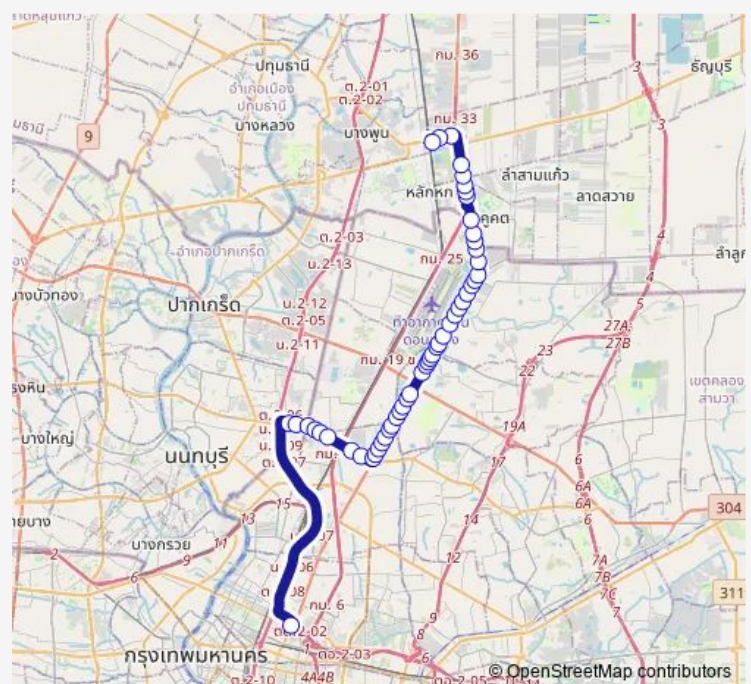

Route schedule

อนุสาวรีย์ชัยสมรภูมิ (เกาะพหลโยธิน);Victory Monument (Phahon Yothin) — อู่รังสิต;Bus Depot Rangsit

Monday	00:00
Tuesday	00:00
Wednesday	00:00
Thursday	00:00
Friday	00:00
Saturday	00:00
Sunday	00:00

Route info

Direction: อนุสาวรีย์ชัยสมรภูมิ (เกาะพหลโยธิน);Victory Monument (Phahon Yothin)

Stops: 50

Trip Duration: 1 hour 34 min

522 — อู่รังสิต - อนุสาวรีย์ชัยสมรภูมิ;Rangsit - Victory Monument

สวนอาหารบางบัว;Bangbua Restaurant