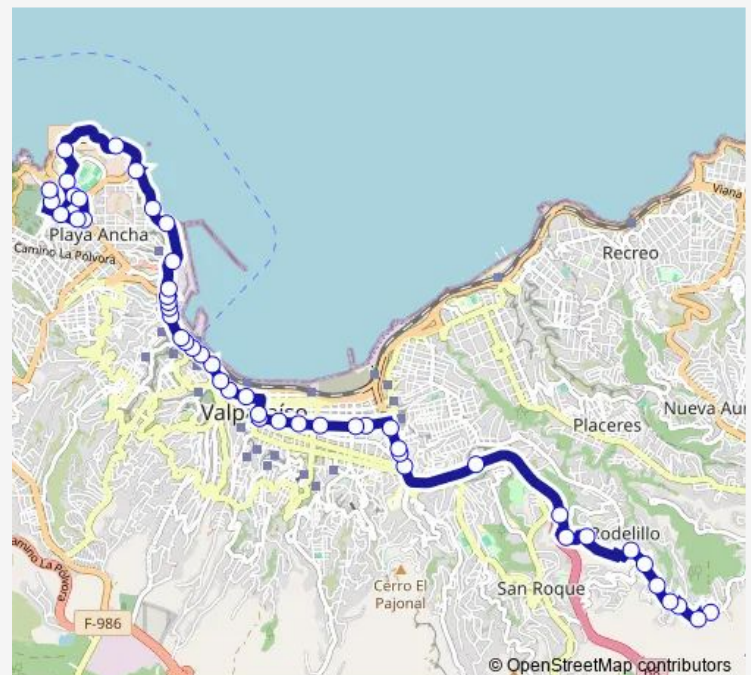

Pedro Montt - Freire - Parque Salvador Allende

Pedro Montt - Las Heras / Oriente

Pedro Montt - Plaza Victoria / Norte

### Route schedule

Rodelillo 5904 — Cementerio De Playa Ancha

Monday 06:00-22:00

Tuesday 06:00-22:00

Wednesday 06:00-22:00

Thursday 06:00-22:00

Friday 06:00-22:00

Saturday 08:00-22:00

### Route info

Direction: Rodelillo 5904

Stops: 49

Trip Duration: 0 hour 23 min

522 — Playa Ancha - La Planchada

Catedral De Valparaiso

Supermercado Unimarc

Brazil - Bellavista

## Route info

Direction: Cementerio De Playa Ancha

Stops: 53

Trip Duration: 0 hour 32 min

Cochrane - Almirante Señoriet

Reloj Turri / Norte

Mercurio De Valparaiso

Plaza Anibal Pinto