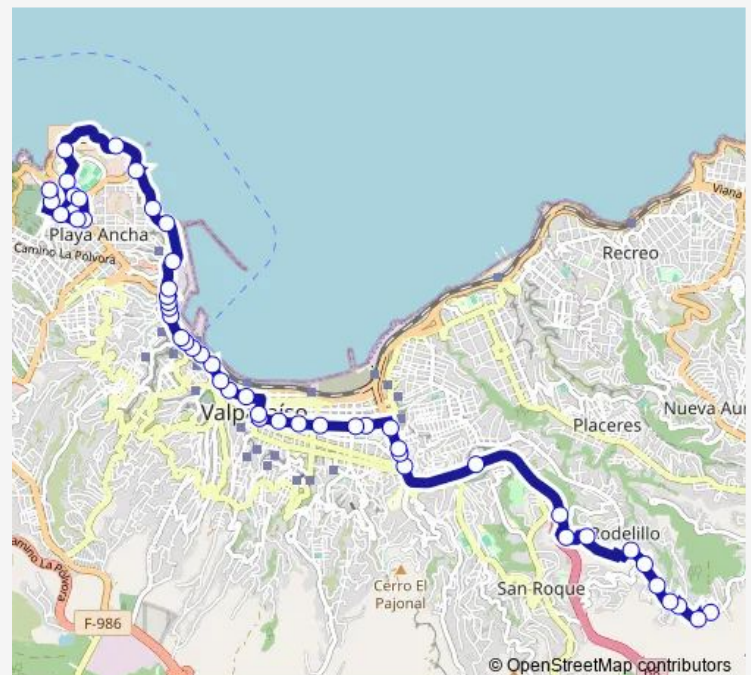

Tuesday 06:00-22:00

Wednesday 06:00-22:00

Thursday 06:00-22:00

Friday 06:00-22:00

Saturday 08:00-22:00

Sunday 08:00-21:00

Route info

Direction: Rodelillo 5904

Stops: 49

Trip Duration: 0 hour 23 min

522 — Playa Ancha - La Planchada

Catedral De Valparaiso

Supermercado Unimarc

Brazil - Bellavista

Intendencia De Valparaiso

Duoc Cousiño

Tps - Aduana

Antonio Varas

Playa San Mateo / Norte

Asmar / Oriente

Caleta Membrillo / Oriente

Av Altamiranon / Norte

Hospital Siquiatrico Del Salvador

Universidad De Playa Ancha, Ciencias De La Educacion /
Poniente

Route info

Direction: Cementerio De Playa Ancha

Stops: 53

Trip Duration: 0 hour 32 min

Cochrane - Almirante Señoriet

Reloj Turri / Norte

Mercurio De Valparaiso

Plaza Anibal Pinto