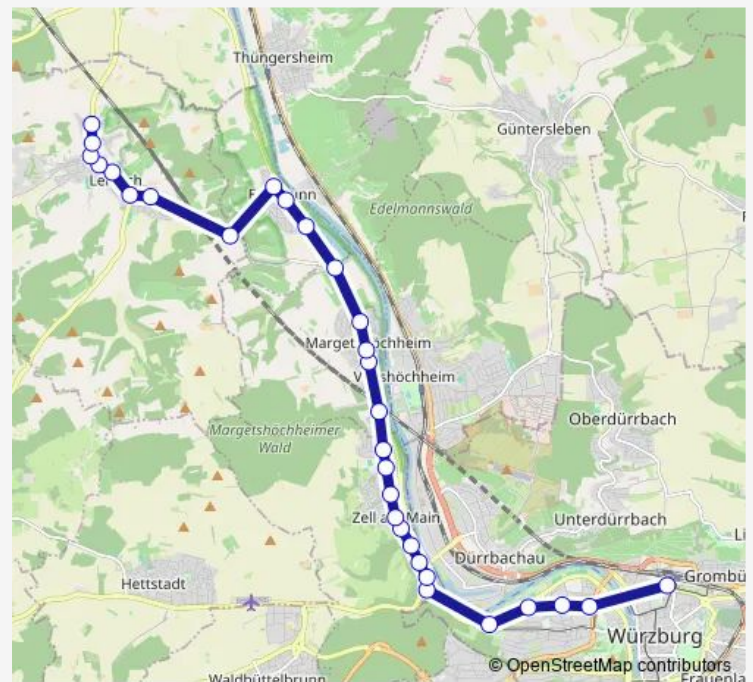

Zell Scheckert

Margetshöchheim Bachwiese

Margetshöchheim Birkachstraße

Margetshöchheim Dorfstraße

Margetshöchheim Falkenstraße

Route schedule

Würzburg, Busbahnhof — Margetshöchheim Falkenstraße

Monday 07:31-07:41

Tuesday 07:31-07:41

Wednesday 07:31-07:41

Thursday 07:31-07:41

Friday 07:31-07:41

Saturday —

Sunday —

Route info

Direction: Würzburg, Busbahnhof

Stops: 15

Trip Duration: 0 hour 26 min

522

BusMaps

Direction

Würzburg, Busbahnhof — Leinach Zellinger Straße

30 stops

[Open route schedule](#)

Saturday 06:05-01:30⁺¹

Sunday 07:20-00:20⁺¹

Route info

Direction: Würzburg, Busbahnhof

Stops: 30

Trip Duration: 0 hour 36 min

Leinach Hofstraße

Leinach Burkardusstraße