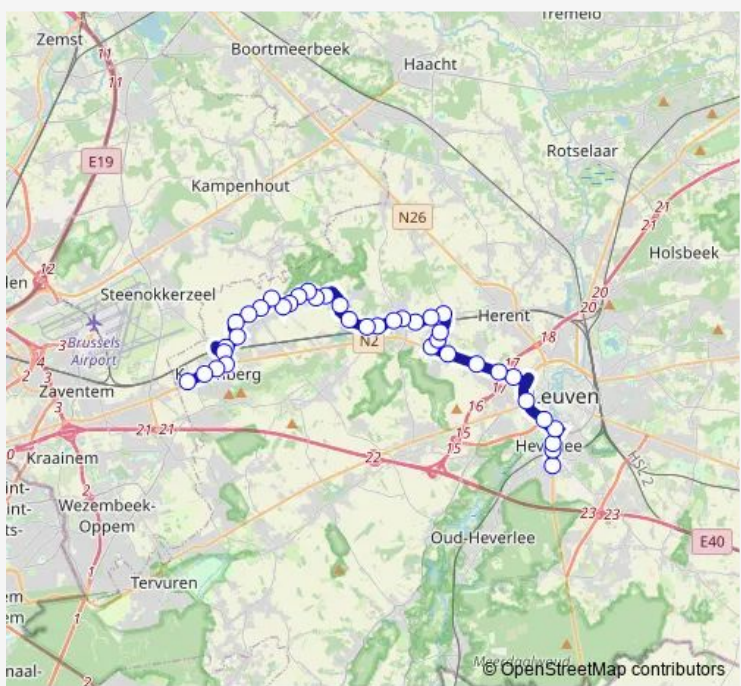

Bus 522 Heverlee - Erps-Kwerps - Kortenberg

[Go to website](#)

Direction
 Kortenberg Staca — Heverlee H.Hartinstituut
 41 stops
[Open route schedule](#)

- Kortenberg Staca
- Kortenberg Kapelleke
- Kortenberg Craenenplein
- Kortenberg Rijkswacht
- Kortenberg Station Zuid
- Kortenberg Station Noord
- Erps-Kwerps Lindenhof
- Erps-Kwerps Stroeykensstraat
- Erps-Kwerps Curegemstraat
- Erps-Kwerps Erps Kerk
- Erps-Kwerps Kasteelstraat
- Erps-Kwerps Kwerps Kerk
- Erps-Kwerps Kwerps Kapel
- Erps-Kwerps In de Welkom
- Erps-Kwerps Deckerskapel
- Erps-Kwerps Haaggatstraat
- Erps-Kwerps Olmenhoek
- Erps-Kwerps Diestbrug
- Erps-Kwerps Molenbeek
- Veltem-Beisem Sint-Michielsstraat
- Veltem-Beisem Kerkstraat

Route schedule
 Kortenberg Staca — Heverlee H.Hartinstituut

Monday	06:59
Tuesday	06:59
Wednesday	06:59
Thursday	06:59
Friday	06:59
Saturday	—
Sunday	—

Route info
 Direction: Kortenberg Staca
 Stops: 41
 Trip Duration: 0 hour 58 min

522 — Kortenberg - Erps-Kwerps - Heverlee **BusMaps**

Veltem-Beisem Papenstraat

Veltem-Beisem Dorpsplein

Veltem-Beisem Station

Winksele Lindenboom

Winksele Kabien

Winksele Kerk

Winksele Heidestraat