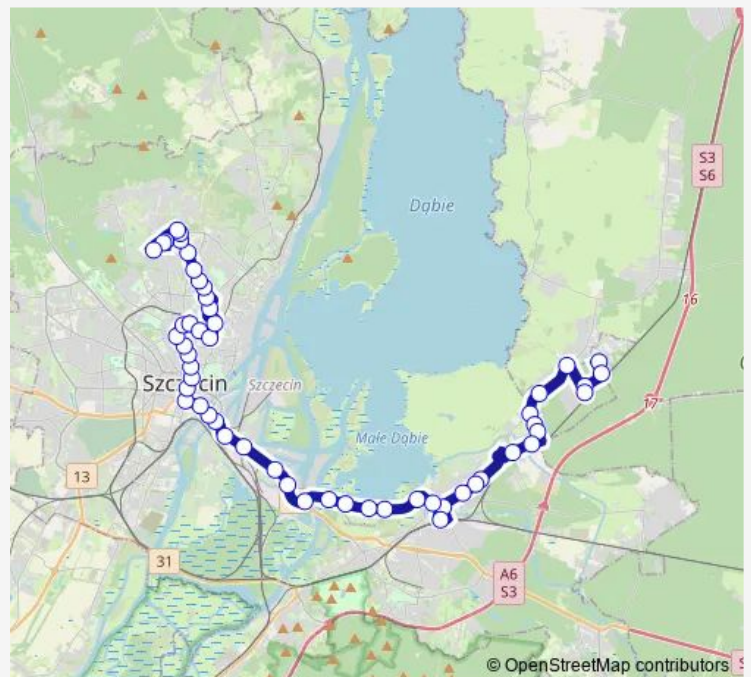

Bus 522 Warszewo - Osiedle Kasztanowe

[Go to website](#)

Direction

Rostocka 41 — Dąbie Osiedle 41

39 stops

[Open route schedule](#)

- Rostocka 41
- Kresowa 11
- Axentowicza 11
- Bandurskiego 11
- Pasterska 12
- Komuny Paryskiej 21
- Staw Brodowski 21
- Wilcza Wiadukt 11
- 1 Maja 11
- Cyryla i Metodego 11
- Boguchwały 31
- Niemcewicza 21
- Kołątaja 32
- Lubomirskiego 11
- Plac Witosa 11
- Rayskiego 12
- Plac Rodła 11
- Plac Rodła 35
- Plac Żołnierza Polskiego 11
- Brama Portowa 13
- Wyszyńskiego 13

Route schedule

Rostocka 41 — Dąbie Osiedle 41

| | |
|-----------|---------------------|
| Monday | 25:40 ⁺¹ |
| Tuesday | 25:40 ⁺¹ |
| Wednesday | 25:40 ⁺¹ |
| Thursday | 25:40 ⁺¹ |
| Friday | 25:40 ⁺¹ |
| Saturday | 25:40 ⁺¹ |
| Sunday | 25:40 ⁺¹ |

Route info

Direction: Rostocka 41

Stops: 39

Trip Duration: 0 hour 34 min

522 — Warszewo - Osiedle Kasztanowe

Celna 12

Energetyków nż 13

SKM Port Centralny nż 13

Przybrzeżna nż 12

Emilii Gierczak 31

SKM Dąbie (Stacyjna) 12

Plac Słowiański 12

Jugosłowiańska 12

Warmińska 12

Dąbie Osiedle 41

Direction