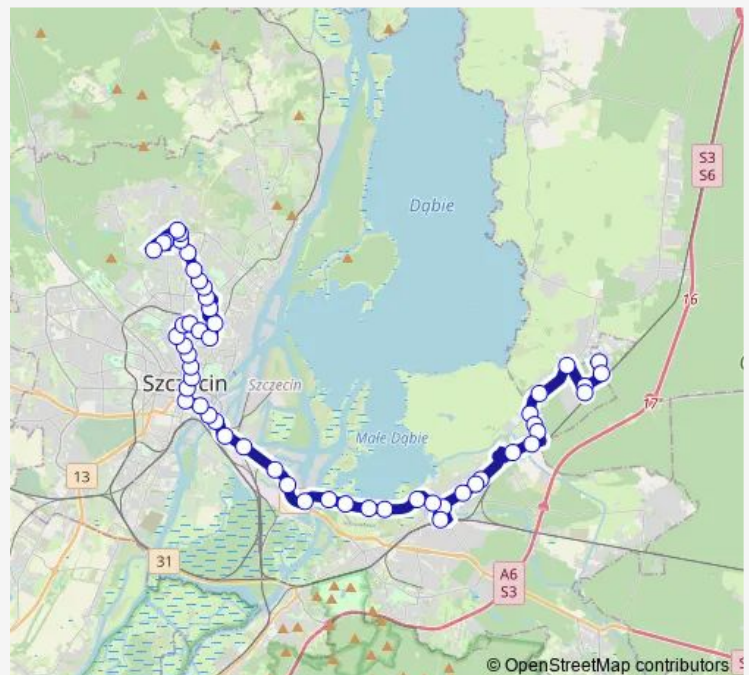

### Direction

Osiedle Kasztanowe 11 — Rostocka 41

47 stops

[Open route schedule](#)

- Osiedle Kasztanowe 11
- Ogrody „Zalomiak” nż 11
- Załom Szkoła 21
- SKM Załom (Kablowa) 11
- Załom Kościół 21
- Załom Parkowa 11
- Lubczyńska nż 11
- Zakłady Drobiarskie nż 11
- Kniewska nż 11
- SKM Trzebusz 11
- Wolińska nż 11
- Dąbie Osiedle 21
- Warmińska 11
- Jugosłowiańska 11
- Plac Słowiański 11
- SKM Dąbie (Stacyjna) 11
- Emilii Gierczak 11
- Przybrzeżna nż 11
- Przestrzenna nż 11
- Centrum Żeglarskie nż 11
- Przystań Żeglarska nż 11

### Route schedule

Osiedle Kasztanowe 11 — Rostocka 41

Monday	03:55-00:40 <sup>+1</sup>
Tuesday	03:55-00:40 <sup>+1</sup>
Wednesday	03:55-00:40 <sup>+1</sup>
Thursday	03:55-01:42 <sup>+1</sup>
Friday	03:55-01:42 <sup>+1</sup>
Saturday	03:55-01:42 <sup>+1</sup>
Sunday	03:55-00:40 <sup>+1</sup>

### Route info

Direction: Osiedle Kasztanowe 11

Stops: 47

Trip Duration: 0 hour 47 min

522 — Warszewo - Osiedle Kasztanowe

Lotnisko nż 11

Księżnej Anny nż 11

Basen Górniczy 51